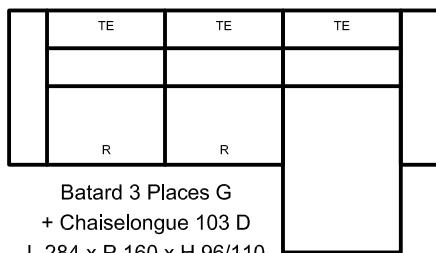

PRESTIGE

3 Places
L 206 x P 102 x H 96/110

2 Places
L 168 x P 102 x H 96/110

Fauteuil
L 109 x P 102 x H 96/110

PRESTO Petit Fauteuil*
Fixe / Pivotant
L 76 x P 92 x H 96

Batard 3 Places (G/D)
L 181 x P 102 x H 96/110
(assises 78cm)

Batard 2 Places (G/D)
L 143 x P 102 x H 96/110
(assises 59cm)

Batard 103 (G/D)
L 103 x P 102 x H 96/110
(assise 78cm)

Batard 84 (G/D)
L 84 x P 102 x H 96/110
(assise 59cm)

Haut. assise : 48 cm
Prof. assise : 50 cm
Haut. accoudoir : 61 cm

Chaiselongue 103 (G/D)
L 103 x P 160 x H 96/110
(assise 78 cm)

Angle 90 ouvert
L 118 x P 118 x H 96/110

Angle 90 carré
L 106 x P 106 x H 96/110

Chauffeuse 78
L 78 x P 102 x H 96/110

Chauffeuse 59
L 59 x P 102 x H 96/110

Méridienne 60
L 60 x P 102 x H 48

Exemples de configurations

Batard 3 Places G
+ Chaiselongue 103 D
L 284 x P 160 x H 96/110

Batard 2 Places G
+ Chaiselongue 103 D
L 246 x P 160 x H 96/110

Batard 3 Places G
+ Angle 90 ouvert
+ Batard 103 D
L 299 x P 221 x H 96/110