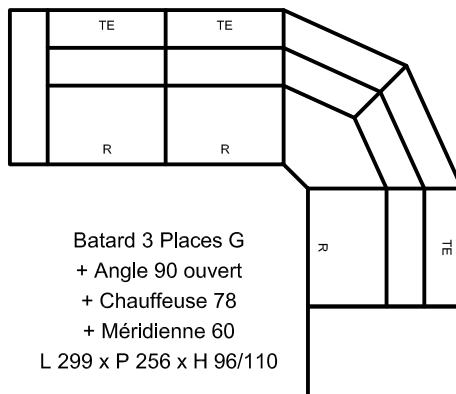

Batard 2 Places (G/D)
L 143 x P 102 x H 96/110
(assises 59cm)

Batard 103 (G/D)
L 103 x P 102 x H 96/110
(assise 78cm)

Batard 84 (G/D)
L 84 x P 102 x H 96/110
(assise 59cm)

Haut. assise : 48 cm
Prof. assise : 50 cm
Haut. accoudoir : 61 cm

Chaiselongue 103 (G/D)
L 103 x P 160 x H 96/110
(assise 78 cm)

Angle 90 ouvert
L 118 x P 118 x H 96/110

Angle 90 carré
L 106 x P 106 x H 96/110

Chauffeuse 78
L 78 x P 102 x H 96/110

Chauffeuse 59
L 59 x P 102 x H 96/110

Méridienne 60
L 60 x P 102 x H 48

Exemples de configurations

Batard 3 Places G
+ Chaiselongue 103 D
L 284 x P 160 x H 96/110

Batard 2 Places G
+ Chaiselongue 103 D
L 246 x P 160 x H 96/110

Batard 3 Places G
+ Angle 90 ouvert
+ Batard 103 D
L 299 x P 221 x H 96/110

Batard 3 Places G
+ Angle 90 ouvert
+ Chauffeuse 78
+ Méridienne 60
L 299 x P 256 x H 96/110

Batard 2 Places G
+ Angle 90 ouvert
+ Batard 84 D
L 261 x P 202 x H 96/110

Batard 3 Places G
+ Angle 90 carré
+ Batard 103 D
L 287 x P 209 x H 96/110