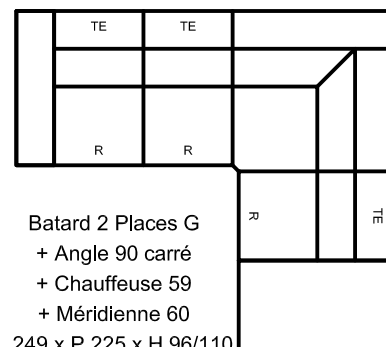

Batard 2 Places (G/D)
L 143 x P 102 x H 96/110
(assises 59cm)

Batard 103 (G/D)
L 103 x P 102 x H 96/110
(assise 78cm)

Batard 84 (G/D)
L 84 x P 102 x H 96/110
(assise 59cm)

Haut. assise : 48 cm
Prof. assise : 50 cm
Haut. accoudoir : 61 cm

Méridienne 60
L 60 x P 102 x H 48

Exemples de configurations

Batard 3 Places G
+ Chaiselongue 103 D
L 284 x P 160 x H 96/110

Batard 2 Places G
+ Chaiselongue 103 D
L 246 x P 160 x H 96/110

Batard 3 Places G
+ Angle 90 ouvert
+ Batard 103 D
L 299 x P 221 x H 96/110

Batard 3 Places G
+ Angle 90 ouvert
+ Chauffeuse 78
+ Méridienne 60
L 299 x P 256 x H 96/110

Batard 2 Places G
+ Angle 90 ouvert
+ Batard 84 D
L 261 x P 202 x H 96/110

Batard 3 Places G
+ Angle 90 carré
+ Batard 103 D
L 287 x P 209 x H 96/110

Batard 3 Places G
+ Angle 90 carré
+ Chauffeuse 78
+ Méridienne 60
L 287 x P 244 x H 96/110

Batard 2 Places G
+ Angle 90 carré
+ Chauffeuse 59
+ Méridienne 60
L 249 x P 225 x H 96/110

Choix
Couleur
Pied