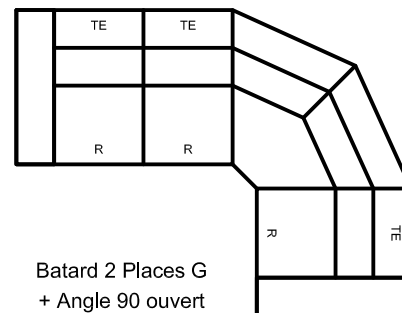

Batard 2 Places (G/D)
L 143 x P 102 x H 96/110
(assises 59cm)

Batard 103 (G/D)
L 103 x P 102 x H 96/110
(assise 78cm)

Batard 84 (G/D)
L 84 x P 102 x H 96/110
(assise 59cm)

Haut. assise : 48 cm
Prof. assise : 50 cm
Haut. accoudoir : 61 cm

Chaiselongue 103 (G/D)
L 103 x P 160 x H 96/110
(assise 78 cm)

Angle 90 ouvert
L 118 x P 118 x H 96/110

Angle 90 carré
L 106 x P 106 x H 96/110

Chauffeuse 78
L 78 x P 102 x H 96/110

Chauffeuse 59
L 59 x P 102 x H 96/110

Méridienne 60
L 60 x P 102 x H 48

Exemples de configurations

Batard 3 Places G
+ Chaiselongue 103 D
L 284 x P 160 x H 96/110

Batard 2 Places G
+ Chaiselongue 103 D
L 246 x P 160 x H 96/110

Batard 3 Places G
+ Angle 90 ouvert
+ Batard 103 D
L 299 x P 221 x H 96/110

Batard 3 Places G
+ Angle 90 ouvert
+ Chauffeuse 78
+ Méridienne 60
L 299 x P 256 x H 96/110

Batard 2 Places G
+ Angle 90 ouvert
+ Batard 84 D
L 261 x P 202 x H 96/110

Batard 3 Places G
+ Angle 90 carré
+ Batard 103 D
L 287 x P 209 x H 96/110