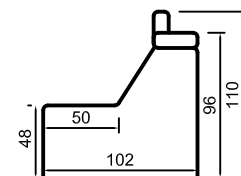

PRESTIGE

3 Places
L 206 x P 102 x H 96/110

2 Places
L 168 x P 102 x H 96/110

Fauteuil
L 109 x P 102 x H 96/110

PRESTO Petit Fauteuil*
Fixe / Pivotant
L 76 x P 92 x H 96

Batard 3 Places (G/D)
L 181 x P 102 x H 96/110
(assises 78cm)

Batard 2 Places (G/D)
L 143 x P 102 x H 96/110
(assises 59cm)

Batard 103 (G/D)
L 103 x P 102 x H 96/110
(assise 78cm)

Batard 84 (G/D)
L 84 x P 102 x H 96/110
(assise 59cm)

Haut. assise : 48 cm
Prof. assise : 50 cm
Haut. accoudoir : 61 cm

Chaiselongue 103 (G/D)
L 103 x P 160 x H 96/110
(assise 78 cm)

Angle 90 ouvert
L 118 x P 118 x H 96/110

Angle 90 carré
L 106 x P 106 x H 96/110

Chauffeuse 78
L 78 x P 102 x H 96/110

Chauffeuse 59
L 59 x P 102 x H 96/110

DIMENSIONS

	Largeur	Profondeur	Hauteur
Canapé 3 Places	206	102	96 / 110
Canapé 2 Places	168	102	96 / 110
Fauteuil	109	102	96 / 110
PRESTO - Petit Fauteuil Fixe / Pivotant	76	92	96

Batard 3 Places + Chaiselongue 103 (assises 78cm)	284	160	96 / 110
Batard 2 Places + Chaiselongue 103	246	160	96 / 110