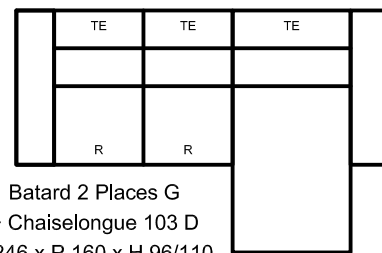

PRESTIGE

3 Places
L 206 x P 102 x H 96/110

2 Places
L 168 x P 102 x H 96/110

Fauteuil
L 109 x P 102 x H 96/110

PRESTO Petit Fauteuil*
Fixe / Pivotant
L 76 x P 92 x H 96

Batard 3 Places (G/D)
L 181 x P 102 x H 96/110
(assises 78cm)

Batard 2 Places (G/D)
L 143 x P 102 x H 96/110
(assises 59cm)

Batard 103 (G/D)
L 103 x P 102 x H 96/110
(assise 78cm)

Batard 84 (G/D)
L 84 x P 102 x H 96/110
(assise 59cm)

Haut. assise : 48 cm
Prof. assise : 50 cm
Haut. accoudoir : 61 cm

Chaiselongue 103 (G/D)
L 103 x P 160 x H 96/110
(assise 78 cm)

Angle 90 ouvert
L 118 x P 118 x H 96/110

Angle 90 carré
L 106 x P 106 x H 96/110

Chauffeuse 78
L 78 x P 102 x H 96/110

Chauffeuse 59
L 59 x P 102 x H 96/110

Méridienne 60
L 60 x P 102 x H 48

Exemples de configurations

Batard 3 Places G
+ Chaiselongue 103 D
L 284 x P 160 x H 96/110

Batard 2 Places G
+ Chaiselongue 103 D
L 246 x P 160 x H 96/110

Batard 3 Places G
+ Angle 90 ouvert
+ Batard 103 D
L 299 x P 221 x H 96/110