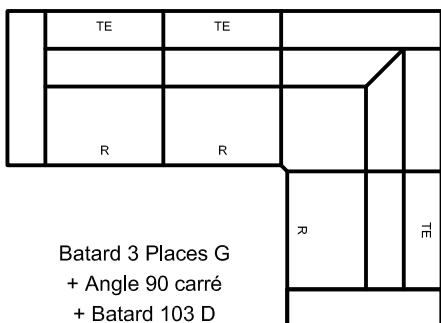

Batard 2 Places (G/D)
L 143 x P 102 x H 96/110
(assises 59cm)

Batard 103 (G/D)
L 103 x P 102 x H 96/110
(assise 78cm)

Batard 84 (G/D)
L 84 x P 102 x H 96/110
(assise 59cm)

Haut. assise : 48 cm
Prof. assise : 50 cm
Haut. accoudoir : 61 cm

Chaiselongue 103 (G/D)
L 103 x P 160 x H 96/110
(assise 78 cm)

Angle 90 ouvert
L 118 x P 118 x H 96/110

Angle 90 carré
L 106 x P 106 x H 96/110

Chauffeuse 78
L 78 x P 102 x H 96/110

Chauffeuse 59
L 59 x P 102 x H 96/110

Méridienne 60
L 60 x P 102 x H 48

Exemples de configurations

Batard 3 Places G
+ Chaiselongue 103 D
L 284 x P 160 x H 96/110

Batard 2 Places G
+ Chaiselongue 103 D
L 246 x P 160 x H 96/110

Batard 3 Places G
+ Angle 90 ouvert
+ Batard 103 D
L 299 x P 221 x H 96/110

Batard 3 Places G
+ Angle 90 ouvert
+ Chauffeuse 78
+ Méridienne 60
L 299 x P 256 x H 96/110

Batard 2 Places G
+ Angle 90 ouvert
+ Batard 84 D
L 261 x P 202 x H 96/110

Batard 3 Places G
+ Angle 90 carré
+ Batard 103 D
L 287 x P 209 x H 96/110