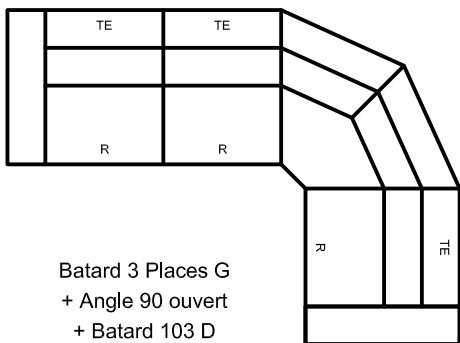

Batard 2 Places (G/D)
L 143 x P 102 x H 96/110
(assises 59cm)

Batard 103 (G/D)
L 103 x P 102 x H 96/110
(assise 78cm)

Batard 84 (G/D)
L 84 x P 102 x H 96/110
(assise 59cm)

Haut. assise : 48 cm
Prof. assise : 50 cm
Haut. accoudoir : 61 cm

Chaiselongue 103 (G/D)
L 103 x P 160 x H 96/110
(assise 78 cm)

Angle 90 ouvert
L 118 x P 118 x H 96/110

Angle 90 carré
L 106 x P 106 x H 96/110

Chauffeuse 78
L 78 x P 102 x H 96/110

Chauffeuse 59
L 59 x P 102 x H 96/110

Méridienne 60
L 60 x P 102 x H 48

Exemples de configurations

Batard 3 Places G
+ Chaiselongue 103 D
L 284 x P 160 x H 96/110

Batard 2 Places G
+ Chaiselongue 103 D
L 246 x P 160 x H 96/110

Batard 3 Places G
+ Angle 90 ouvert
+ Batard 103 D
L 299 x P 221 x H 96/110

Batard 3 Places G
+ Angle 90 ouvert
+ Chauffeuse 78
+ Méridienne 60
L 299 x P 256 x H 96/110

Batard 2 Places G
+ Angle 90 ouvert
+ Batard 84 D
L 261 x P 202 x H 96/110

Batard 3 Places G
+ Angle 90 carré
+ Batard 103 D
L 287 x P 209 x H 96/110