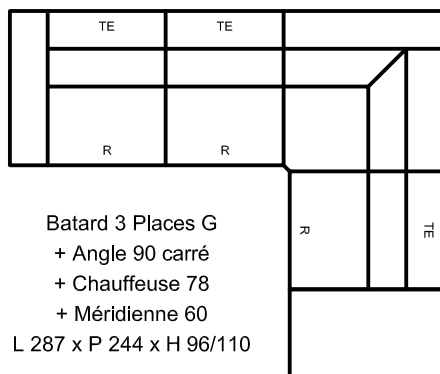

Batard 2 Places (G/D)
L 143 x P 102 x H 96/110
(assises 59cm)

Batard 103 (G/D)
L 103 x P 102 x H 96/110
(assise 78cm)

Batard 84 (G/D)
L 84 x P 102 x H 96/110
(assise 59cm)

Haut. assise : 48 cm
Prof. assise : 50 cm
Haut. accoudoir : 61 cm

Chaiselongue 103 (G/D)
L 103 x P 160 x H 96/110
(assise 78 cm)

Angle 90 ouvert
L 118 x P 118 x H 96/110

Angle 90 carré
L 106 x P 106 x H 96/110

Chauffeuse 78
L 78 x P 102 x H 96/110

Chauffeuse 59
L 59 x P 102 x H 96/110

Méridienne 60
L 60 x P 102 x H 48

Exemples de configurations

Batard 3 Places G
+ Chaiselongue 103 D
L 284 x P 160 x H 96/110

Batard 2 Places G
+ Chaiselongue 103 D
L 246 x P 160 x H 96/110

Batard 3 Places G
+ Angle 90 ouvert
+ Batard 103 D
L 299 x P 221 x H 96/110

Batard 3 Places G
+ Angle 90 ouvert
+ Chauffeuse 78
+ Méridienne 60
L 299 x P 256 x H 96/110

Batard 2 Places G
+ Angle 90 ouvert
+ Batard 84 D
L 261 x P 202 x H 96/110

Batard 3 Places G
+ Angle 90 carré
+ Batard 103 D
L 287 x P 209 x H 96/110