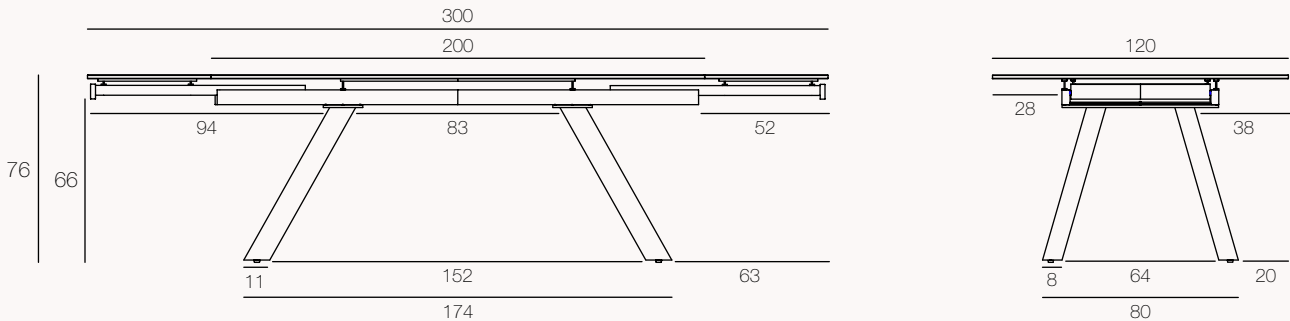

## Dimensions uniquement disponibles

DT450 : 200/300 x 120 x h76 cm

DT450

Unité : centimètre