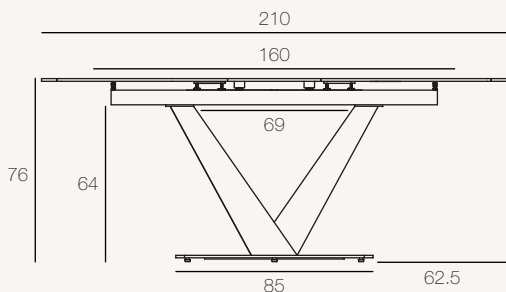

## Dimensions uniquement disponibles

DT165 : 160/210 x 100 x h76 cm

DT067 : 200/260 x 100 x h76 cm

DT165

DT067

Unité : centimètre

### Plateau :

Céramique de 3 ou 6 mm collée sur un verre de 8 mm.

### DT165 (Dimensions : 160/210 x 100 x h76 cm)

|                                     | Plateau           | Piètement       | Base           | Total  |
|-------------------------------------|-------------------|-----------------|----------------|--------|
| Nombre de Colis                     | 1                 | 1               | 1              | 3      |
| Poids brut<br>(Produit + emballage) | 85 kg             | 14 kg           | 29 kg          | 128 kg |
| Poids net                           | 75 kg             | 13 kg           | 27 kg          | 115 kg |
| Dimensions des colis                | 170 x 108 x 17 cm | 91 x 26 x 22 cm | 91 x 51 x 6 cm |        |

### DT067 (Dimensions : 200/260 x 100 x h76 cm)

|                                     | Plateau           | Piètement       | Base           | Total  |
|-------------------------------------|-------------------|-----------------|----------------|--------|
| Nombre de Colis                     | 1                 | 1               | 1              | 3      |
| Poids brut<br>(Produit + emballage) | 102 kg            | 14 kg           | 29 kg          | 145 kg |
| Poids net                           | 89 kg             | 13 kg           | 27 kg          | 129 kg |
| Dimensions des colis                | 209 x 108 x 18 cm | 91 x 26 x 22 cm | 91 x 51 x 6 cm |        |