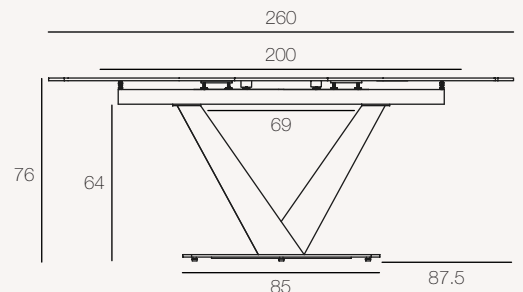

## Dimensions uniquement disponibles

DT165 : 160/210 x 100 x h76 cm

DT067 : 200/260 x 100 x h76 cm

DT165

DT067

Unité : centimètre

### DT067 (Dimensions : 200/260 x 100 x h76 cm)

|                                     | Plateau           | Piètement       | Base           | Total  |
|-------------------------------------|-------------------|-----------------|----------------|--------|
| Nombre de Colis                     | 1                 | 1               | 1              | 3      |
| Poids brut<br>(Produit + emballage) | 102 kg            | 14 kg           | 29 kg          | 145 kg |
| Poids net                           | 89 kg             | 13 kg           | 27 kg          | 129 kg |
| Dimensions des colis                | 209 x 108 x 18 cm | 91 x 26 x 22 cm | 91 x 51 x 6 cm |        |