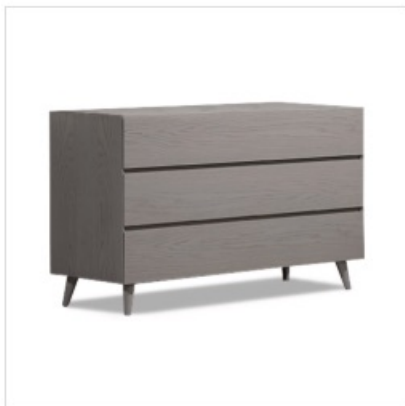

PRODUITS QUI COMPOSENT L'AMBIENCE

TABLE CHEVET AVEC 4 TIROIRS ET 1 NICHE

CÓD P0211A28..
C 700 H 1200 P 450

TABLE CHEVET AVEC 1 TIROIR ET 1 NICHE

CÓD P0200A28..
C 550 H 490 P 450

TÊTE DE LIT TAPISSÉE L.1600 NR. 1

CÓD P0523A28..
C 1700 H 1100 P 80

ENSEMBLE ACCESSOIRES TÊTE DE LIT NR. 1

CÓD P0501A28..
C 650 H 1100 P 80

SOMMIER / BASE DU LIT DROITE L.1600

CÓD P0426A28..
C 1700 H 300 P 2110

PRODUITS QUI COMPOSENT L'AMBIENCE

COMMODE AVEC 3 GROS TIROIRS

CÓD P0102A28..
C 1200 H 780 P 500

TABLE CHEVET AVEC 2 TIROIRS

CÓD P0201A28..
C 550 H 490 P 450

BANQUETTE TAPISSÉE 4 PIEDS

CÓD P1801A28..
C 1200 H 450 P 500

MIROIR ROND

CÓD P3903A28..
C 900 H 900 P 25