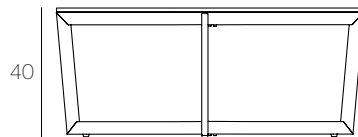

CT033 / CT053