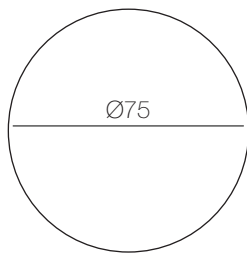

**Catégories**

Table basse

Bout de canapé

**Utilisation**

Intérieur

**Dimensions uniquement disponibles**

CT034 / CT054 : Ø75 x h40 cm

CT033 / CT053 : Ø90 x h40 cm

## DIMENSIONS

CT034 / CT054

CT033 / CT053

ET033 / ET053

Unité : centimètre

## Plateau :

Céramique de 3 mm collée sur un verre de 6 mm, ou céramique pleine masse de 11 mm.