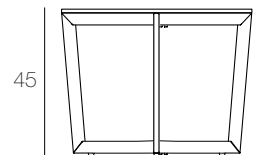

**Catégories**

Table basse

Bout de canapé

**Utilisation**

Intérieur

**Dimensions uniquement disponibles**

CT034 / CT054 : Ø75 x h40 cm

CT033 / CT053 : Ø90 x h40 cm

## DIMENSIONS

CT034 / CT054

CT033 / CT053

ET033 / ET053

Unité : centimètre