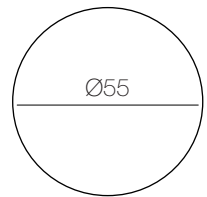

**Catégories**

Table basse

Bout de canapé

**Utilisation**

Intérieur

**Dimensions uniquement disponibles**

CT034 / CT054 : Ø75 x h40 cm

CT033 / CT053 : Ø90 x h40 cm

## DIMENSIONS

CT034 / CT054

CT033 / CT053

ET033 / ET053

Unité : centimètre