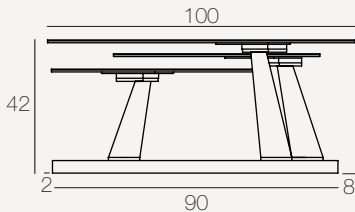

Catégorie

Table basse

Utilisation

Intérieur

Dimension uniquement disponible

100/155 x 65/71 x h42 cm

*CT875 : Piètement avec roulettes

Unité : centimètre

MÉCANISME

Les deux plateaux inférieurs sont pivotants et se déploient simultanément.

FINITIONS

2 options de finition possibles :

- Plateau supérieur en céramique et plateaux inférieurs en verre
- Triple plateau en céramique

Silver

Marbre Mat

AKANTE®

www.akante.com

INFORMATIONS TECHNIQUES

Plateaux :

Céramique de 3 mm collée sur un verre de 6 mm et/ou verre trempé de 10 mm.

Dimensions ouvertes : 155 x 71 x h42 cm

Dimensions fermées : 100 x 65 x h42 cm

Dimensions plateau supérieur : 100 x 65 cm

Dimensions plateaux inférieurs : 67 x 46 cm

Piètement :

Acier thermolaqué* noir mat

*Le thermolaquage est une technique de pulvérisation «sèche» qui n'utilise pas de solvants nocifs pour l'homme et l'environnement. Cette technique respecte la réglementation européenne REACH qui contrôle l'utilisation de produit chimique dans l'industrie.