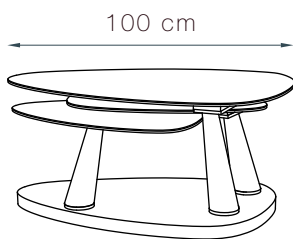

Catégorie

Table basse

Utilisation

Intérieur

Dimension uniquement disponible

100/155 x 65/71 x h42 cm

*CT875 : Piètement avec roulettes

Unité : centimètre

MÉCANISME

Les deux plateaux inférieurs sont pivotants et se déploient simultanément.

FINITIONS

2 options de finition possibles :

- Plateau supérieur en céramique et plateaux inférieurs en verre
- Triple plateau en céramique

Silver

Marbre Mat

AKANTE®

www.akante.com

INFORMATIONS TECHNIQUES

Plateaux :

Céramique de 3 mm collée sur un verre de 6 mm et/ou verre trempé de 10 mm.

Dimensions ouvertes : 155 x 71 x h42 cm

Dimensions fermées : 100 x 65 x h42 cm

Dimensions plateau supérieur : 100 x 65 cm

Dimensions plateaux inférieurs : 67 x 46 cm

Piètement :

Acier thermolaqué* noir mat

*Le thermolaquage est une technique de pulvérisation «sèche» qui n'utilise pas de solvants nocifs pour l'homme et l'environnement. Cette technique respecte la réglementation européenne REACH qui contrôle l'utilisation de produit chimique dans l'industrie.