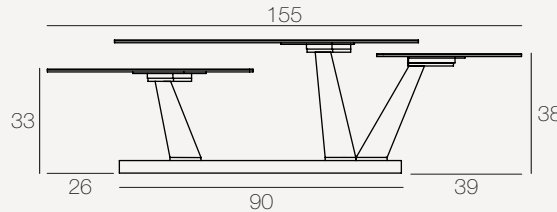

Catégorie

Table basse

Utilisation

Intérieur

Dimension uniquement disponible

100/155 x 65/71 x h42 cm

*CT875 : Piètement avec roulettes

Unité : centimètre

MÉCANISME

Les deux plateaux inférieurs sont pivotants et se déploient simultanément.

FINITIONS

2 options de finition possibles :

- Plateau supérieur en céramique et plateaux inférieurs en verre
- Triple plateau en céramique

Silver

Marbre Mat

AKANTE®

www.akante.com

INFORMATIONS TECHNIQUES

Plateaux :

Céramique de 3 mm collée sur un verre de 6 mm et/ou verre trempé de 10 mm.

Dimensions ouvertes : 155 x 71 x h42 cm

Dimensions fermées : 100 x 65 x h42 cm

Dimensions plateau supérieur : 100 x 65 cm

Dimensions plateaux inférieurs : 67 x 46 cm

Piètement :

Acier thermolaqué* noir mat

*Le thermolaquage est une technique de pulvérisation «sèche» qui n'utilise pas de solvants nocifs pour l'homme et l'environnement. Cette technique respecte la réglementation européenne REACH qui contrôle l'utilisation de produit chimique dans l'industrie.