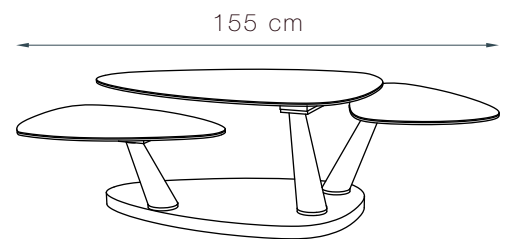

Catégorie

Table basse

Utilisation

Intérieur

Dimension uniquement disponible

100/155 x 65/71 x h42 cm

*CT875 : Piètement avec roulettes

Unité : centimètre

MÉCANISME

Les deux plateaux inférieurs sont pivotants et se déploient simultanément.

FINITIONS

2 options de finition possibles :

- Plateau supérieur en céramique et plateaux inférieurs en verre
- Triple plateau en céramique

Silver

Marbre Mat

AKANTE®

www.akante.com

INFORMATIONS TECHNIQUES

Plateaux :

Céramique de 3 mm collée sur un verre de 6 mm et/ou verre trempé de 10 mm.

Dimensions ouvertes : 155 x 71 x h42 cm

Dimensions fermées : 100 x 65 x h42 cm

Dimensions plateau supérieur : 100 x 65 cm

Dimensions plateaux inférieurs : 67 x 46 cm

Piètement :

Acier thermolaqué* noir mat

*Le thermolaquage est une technique de pulvérisation «sèche» qui n'utilise pas de solvants nocifs pour l'homme et l'environnement. Cette technique respecte la réglementation européenne REACH qui contrôle l'utilisation de produit chimique dans l'industrie.