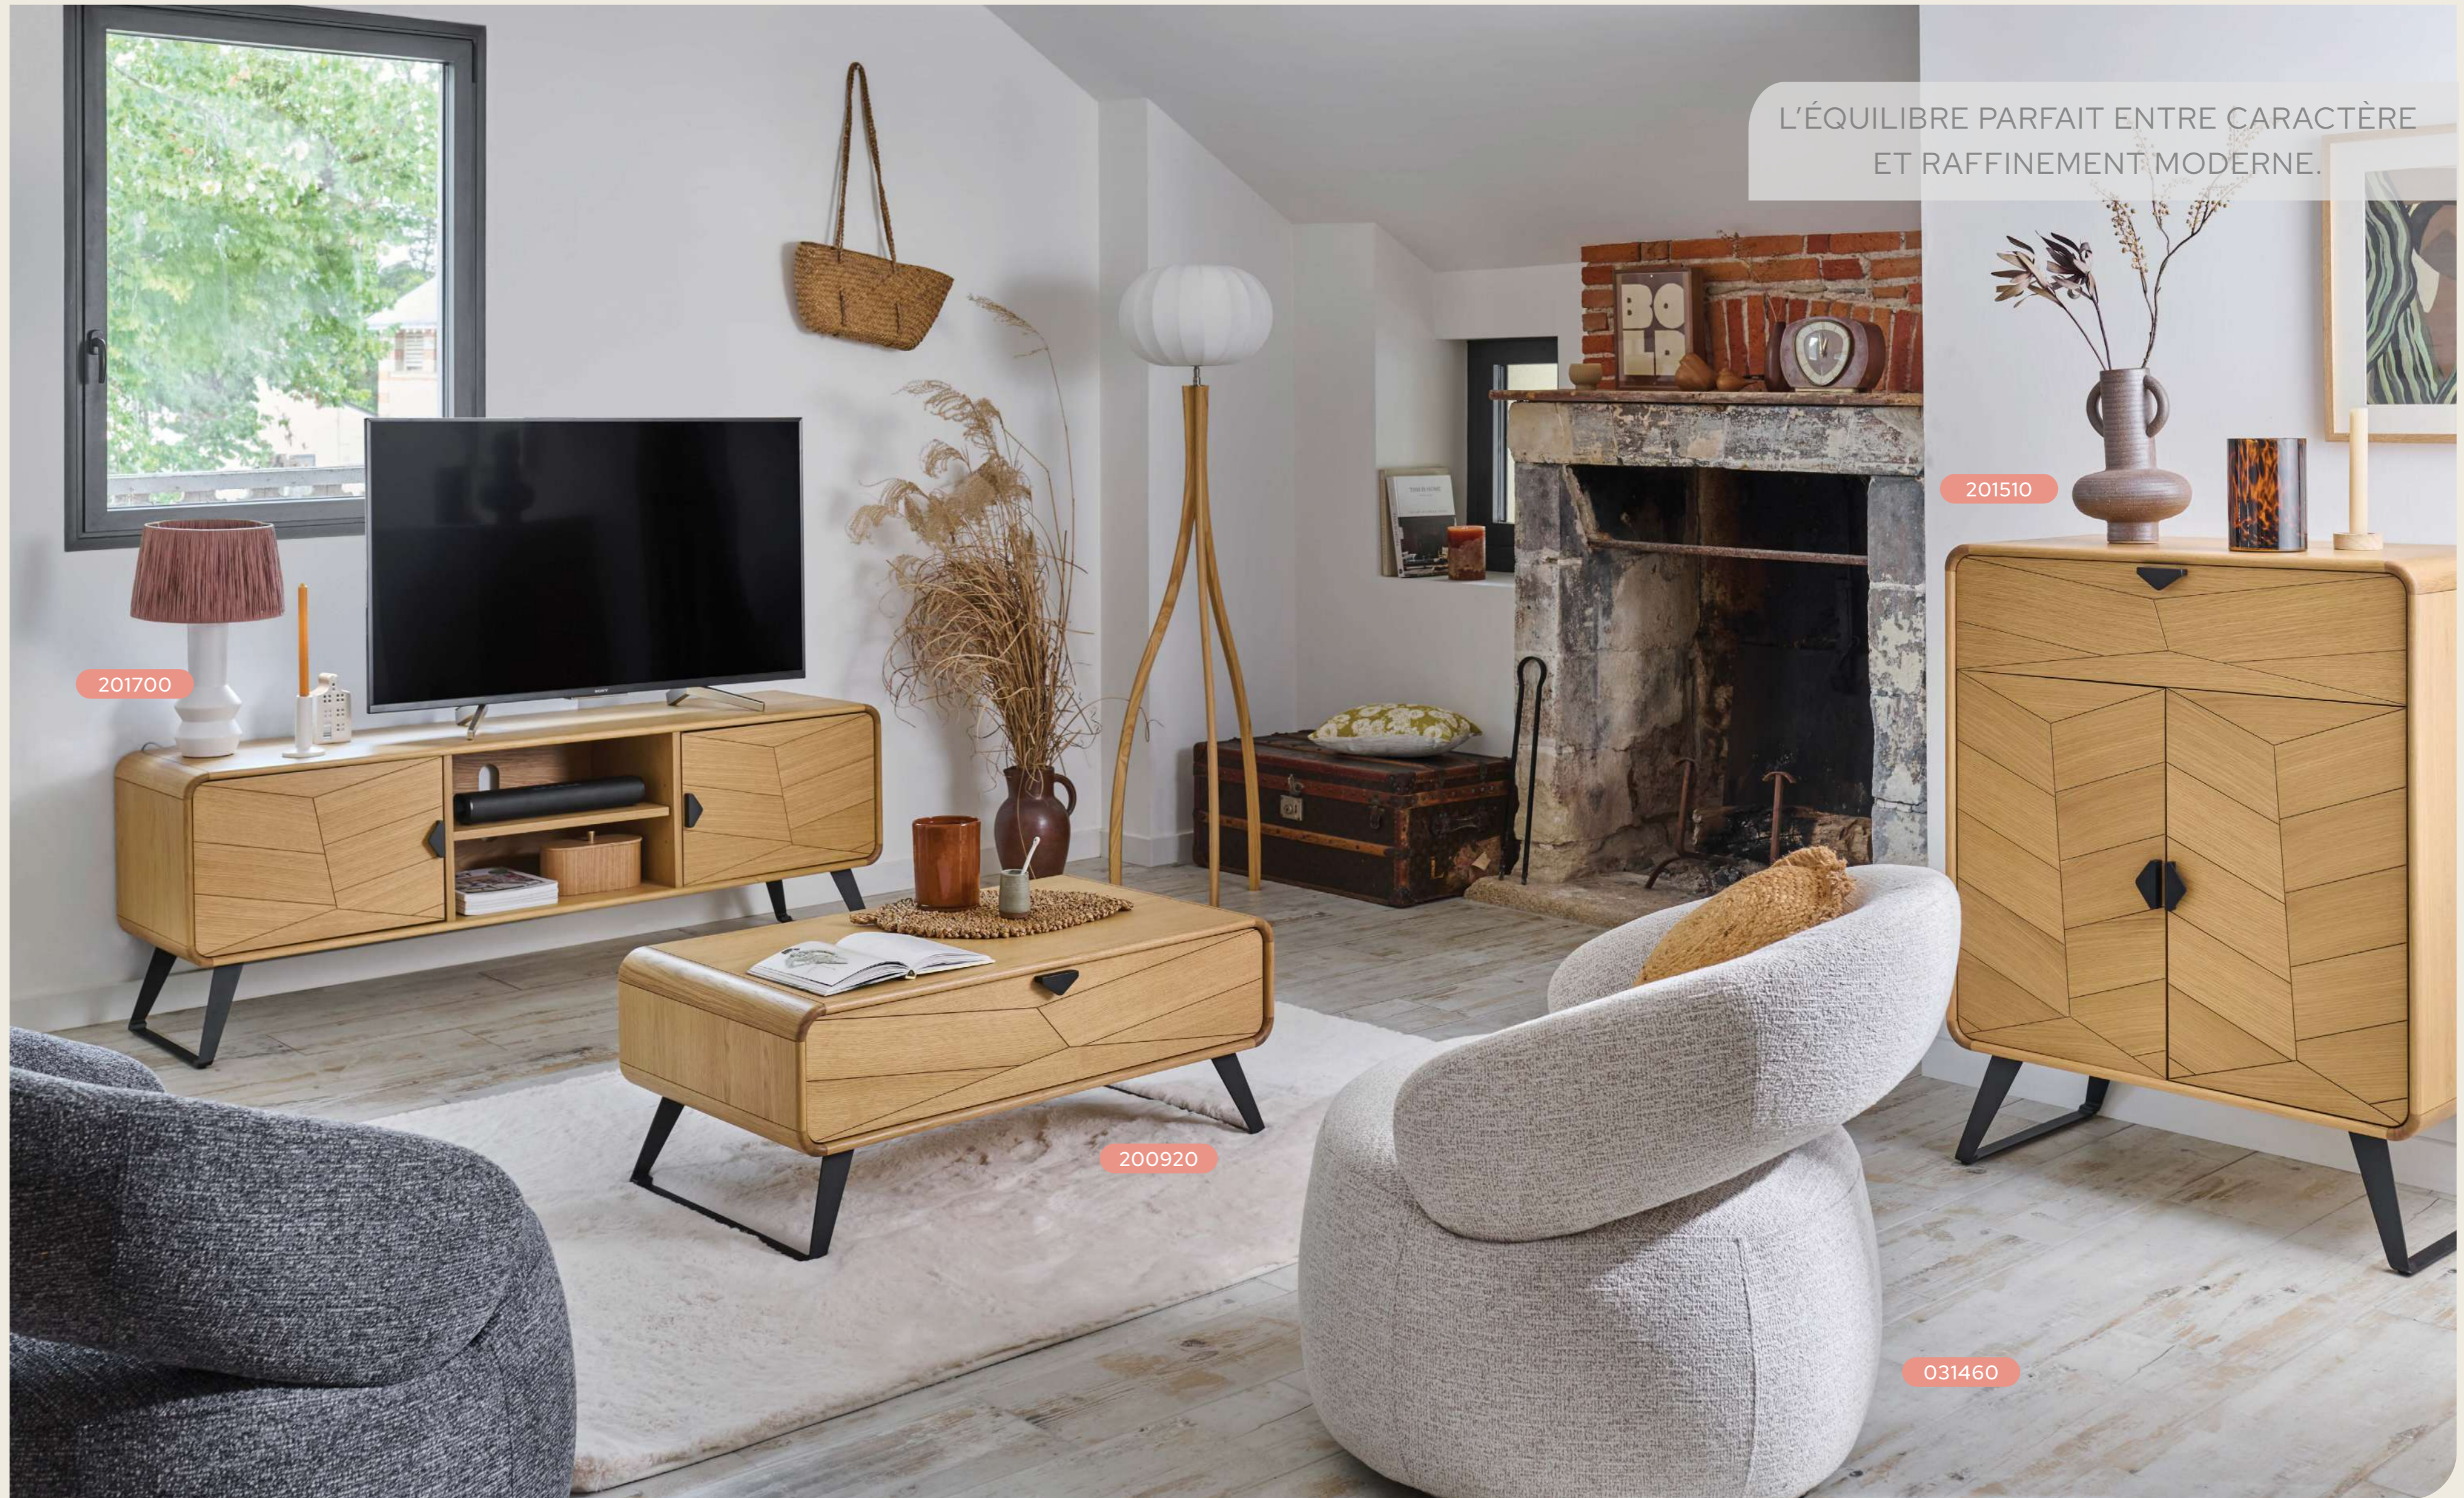

COLLECTION

TOKYO

DÉCOR FAÇON "CHEVRON"
SUR LES FAÇADES

COLLECTION
TOKYO

ZOOM SUR LES DÉTAILS
DES MEUBLES

ÉLÉGANTE ET PRATIQUE, LA
COLLECTION TOKYO S'ADAPTE À
TOUS LES INTÉRIEURS

COLLECTION TOKYO

TEINTE 530
NATUREL

BOIS FAÇON
"CHEVRON"

G
GIRARDEAU
MEUBLES

204100

Enfilade 2 portes - 2 tiroirs

160 87,5 45

205900

Colonne 2 portes - 1 niche

55 165,5 40