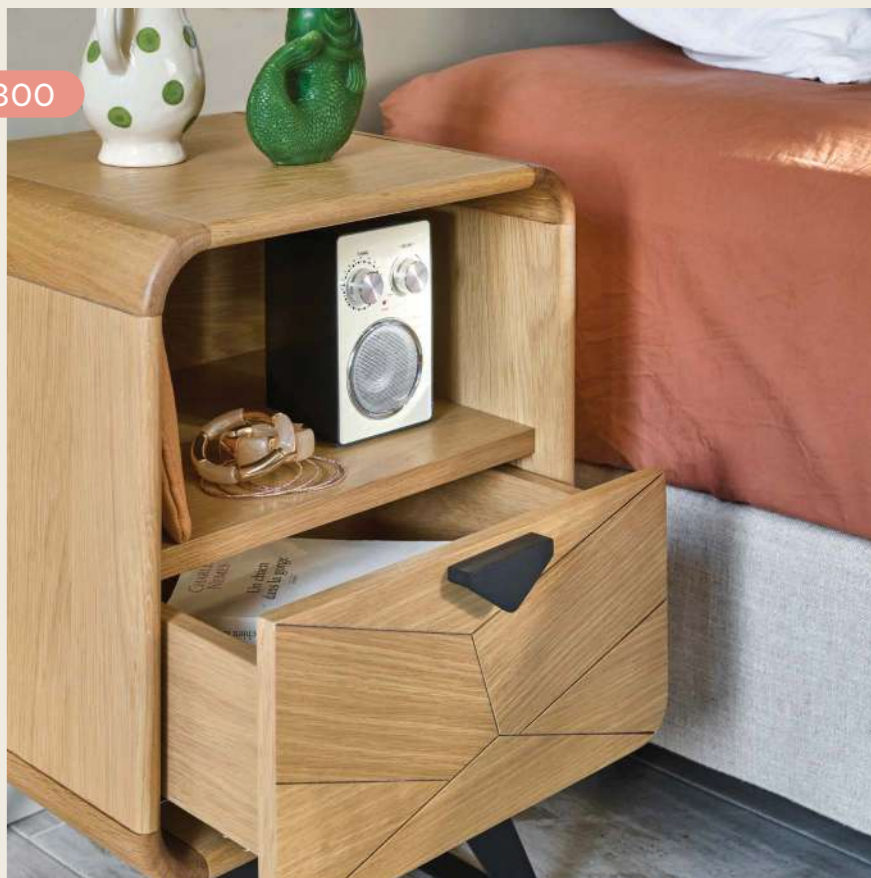

COLLECTION

TOKYO

DÉCOR FAÇON "CHEVRON"
SUR LES FAÇADES

COLLECTION
TOKYO

ZOOM SUR LES DÉTAILS
DES MEUBLES

ÉLÉGANTE ET PRATIQUE, LA
COLLECTION TOKYO S'ADAPTE À
TOUS LES INTÉRIEURS

COLLECTION TOKYO

TEINTE 530
NATUREL

BOIS FAÇON
"CHEVRON"

G
GIRARDEAU
MEUBLES

204100

Enfilade 2 portes - 2 tiroirs

160 87,5 45

205900

Colonne 2 portes - 1 niche

55 165,5 40

201510

Bibus 2 portes - 1 tiroir

80,5 107,5 45

201520

Meuble d'entrée - 1 porte - 1 niche

51 107,5 40

201710

Meuble TV Hifi - 1 porte

113 59 40

201700

Meuble TV Hifi - 2 portes

165 59 40

205800

Console - 1 tiroir

100 82,5 36

200920