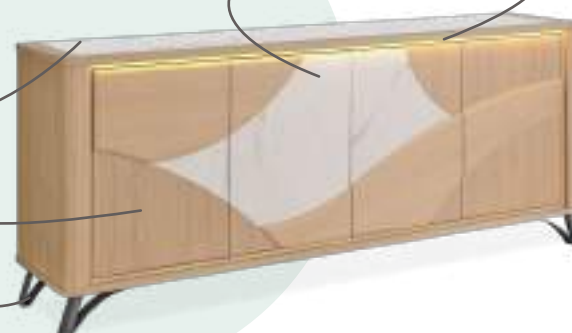

Pour le descriptif technique de chaque produit,
se référer au tarif de la collection

Meubles:

Portes bois : Panneaux de fibres moyenne densité revêtus de placage chêne avec incrustation céramique.
Côtés : Panneaux de particules revêtus de placage chêne.
Dessus : Panneaux de particules revêtus de céramique avec emboitures en panneaux de fibres moyenne densité revêtus de placage chêne.
Derrrières, séparations, fonds et tablettes : Panneaux de particules revêtus de placage chêne.
Tiroirs : Caisnes en panneaux de particules revêtus de placage chêne, fond en panneaux de fibres moyenne densité revêtus de placage chêne.
Pieds : Pieds fer finition époxy gris anthracite.

Tables de repas:

Piètement : Tilleul massif plaqué chêne.
Traverses de ceinture : Panneaux de fibres moyenne densité revêtus de placage chêne, structure intérieur tilleul massif.
Plateaux et allonges : Panneaux de particules alaisés revêtus de céramique.

Table de salon:

Plateau : Panneaux de particules revêtus de céramique.
Pieds : Tilleuls massif plaqué chêne.

Finition:

Finition teinte acrylique - vernis de finition acrylique.

Meubles livrés montrés