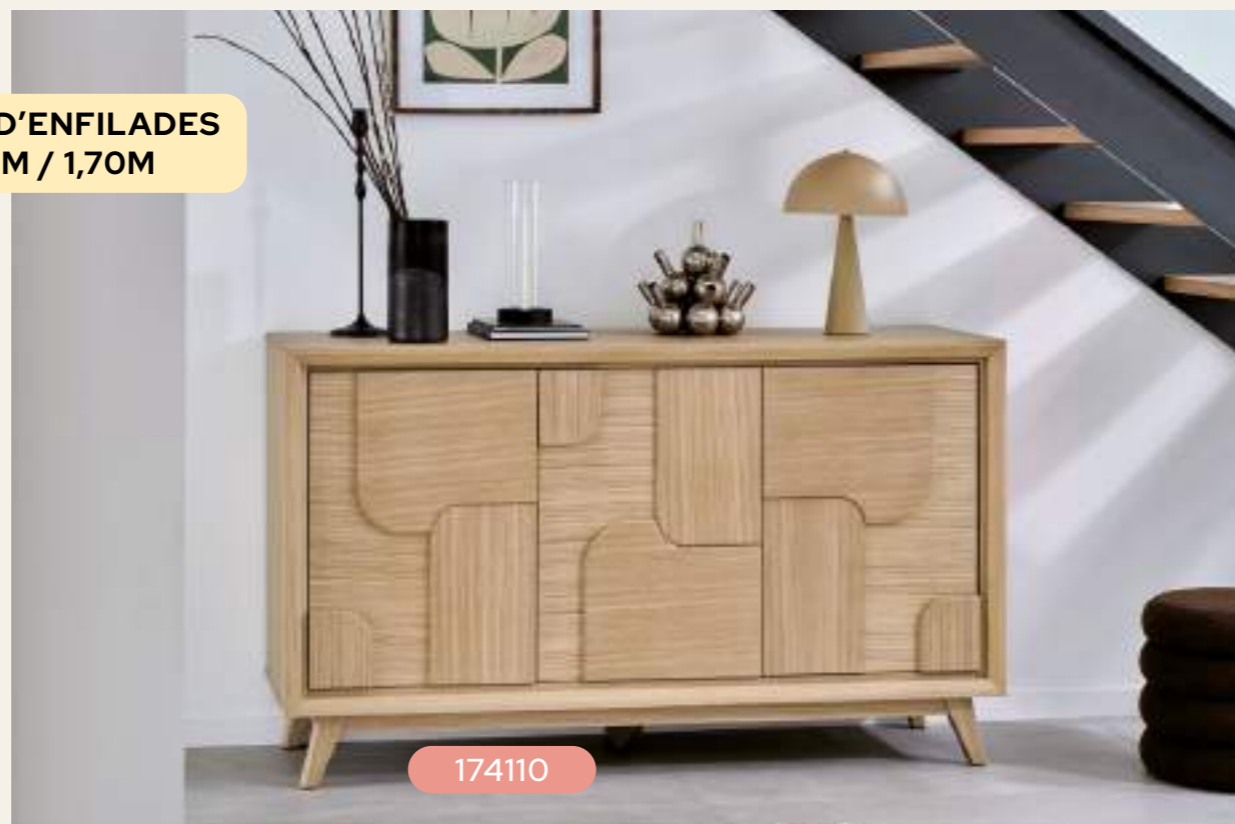

3 DIMENSIONS D'ENFILADES
2,24M / 1,95M / 1,70M

174100

174110

171200

TIROIR EN OPTION POUR LES ENFILADES

171500

+ 989023

171710

TABLE AVEC 2 ALLONGES
OUVERTURE TOTALE 2,70M
JUSQU'À 12 PERSONNES

170910

COLLECTION
RIVAGE

INCRUSTATION DÉCOR FAÇON
"GOUGE" SUR LE PLATEAU

2 ALLONGES PAPILLON INTÉGRÉES
AVEC CEINTURES RABATTABLES