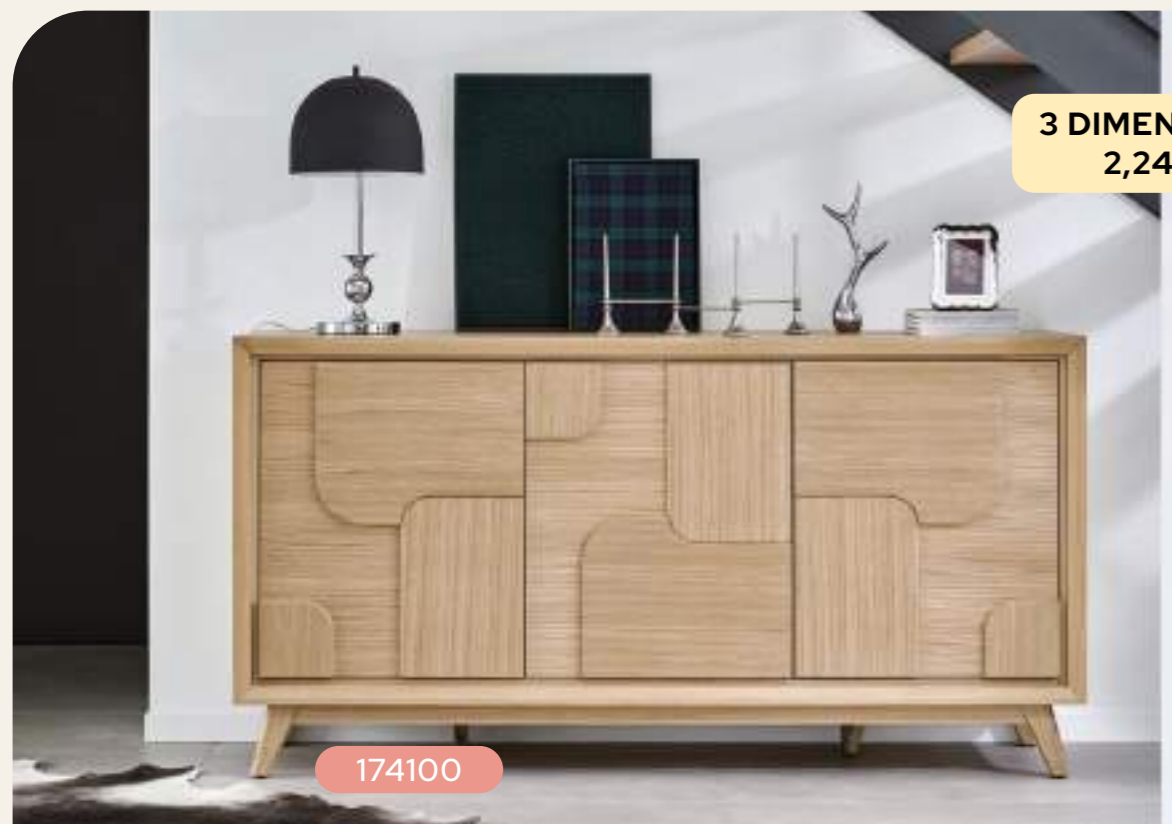

3 DIMENSIONS D'ENFILADES
2,24M / 1,95M / 1,70M

174100