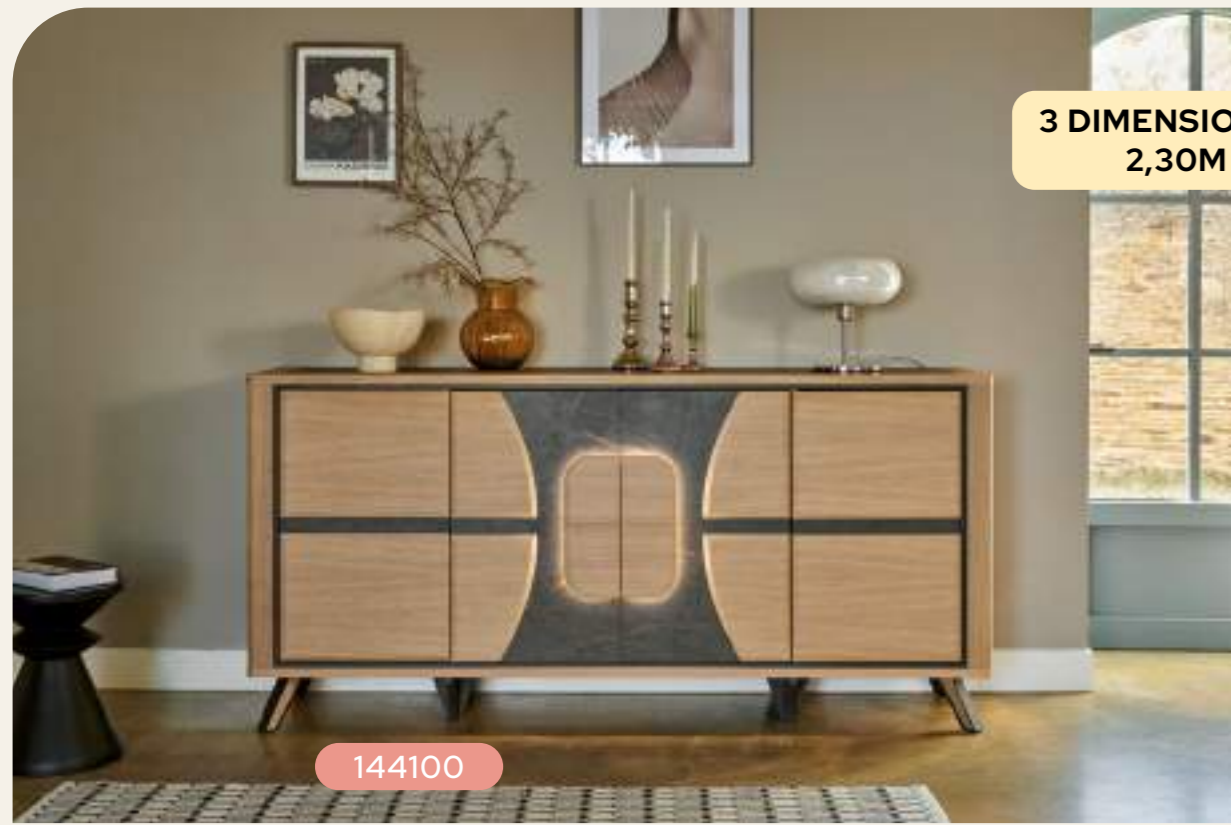

3 DIMENSIONS D'ENFILADES
2,30M / 2M / 1,75M

TIROIR EN OPTION POUR LES ENFILADES

COLLECTION
OMEGA

TABLE AVEC 3 ALLONGES
OUVERTURE TOTALE 3,90M
JUSQU'À 16 PERSONNES