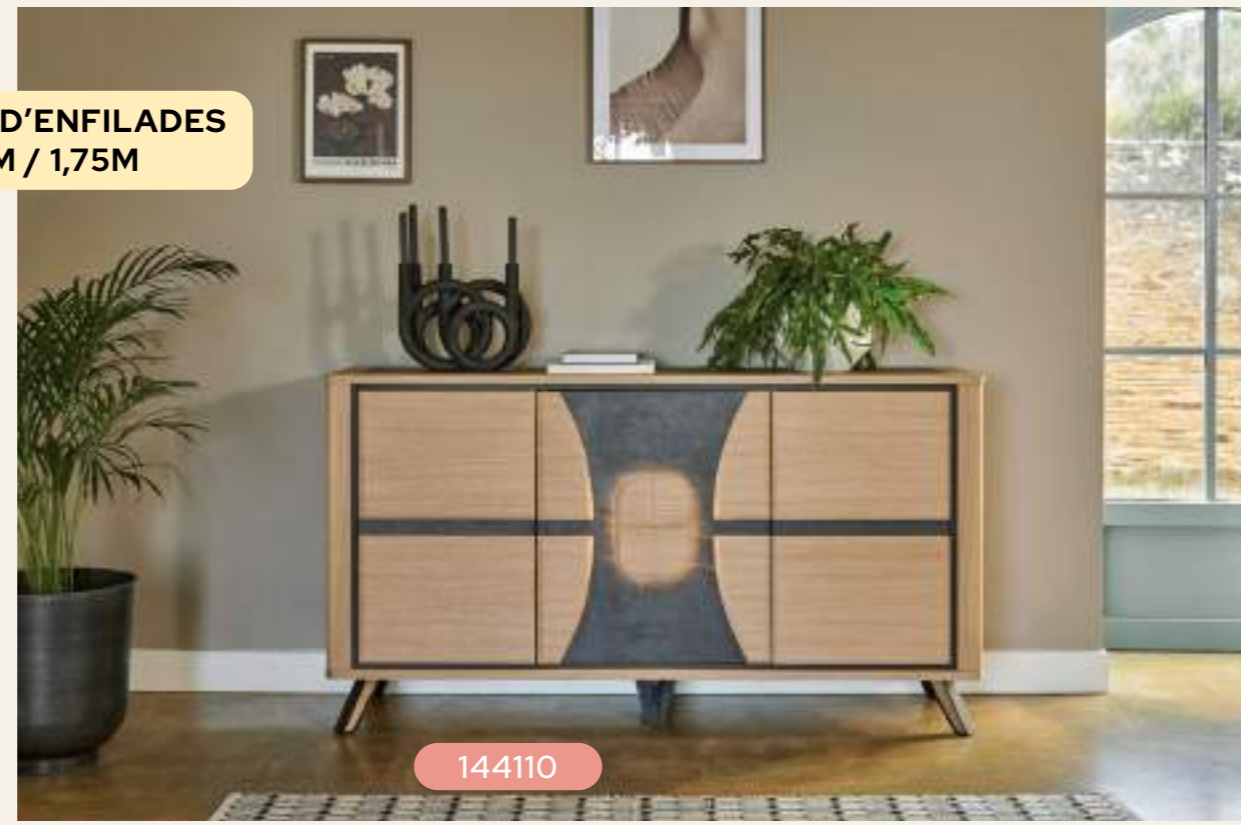

3 DIMENSIONS D'ENFILADES
2,30M / 2M / 1,75M

TIROIR EN OPTION POUR LES ENFILADES

COLLECTION
OMEGA