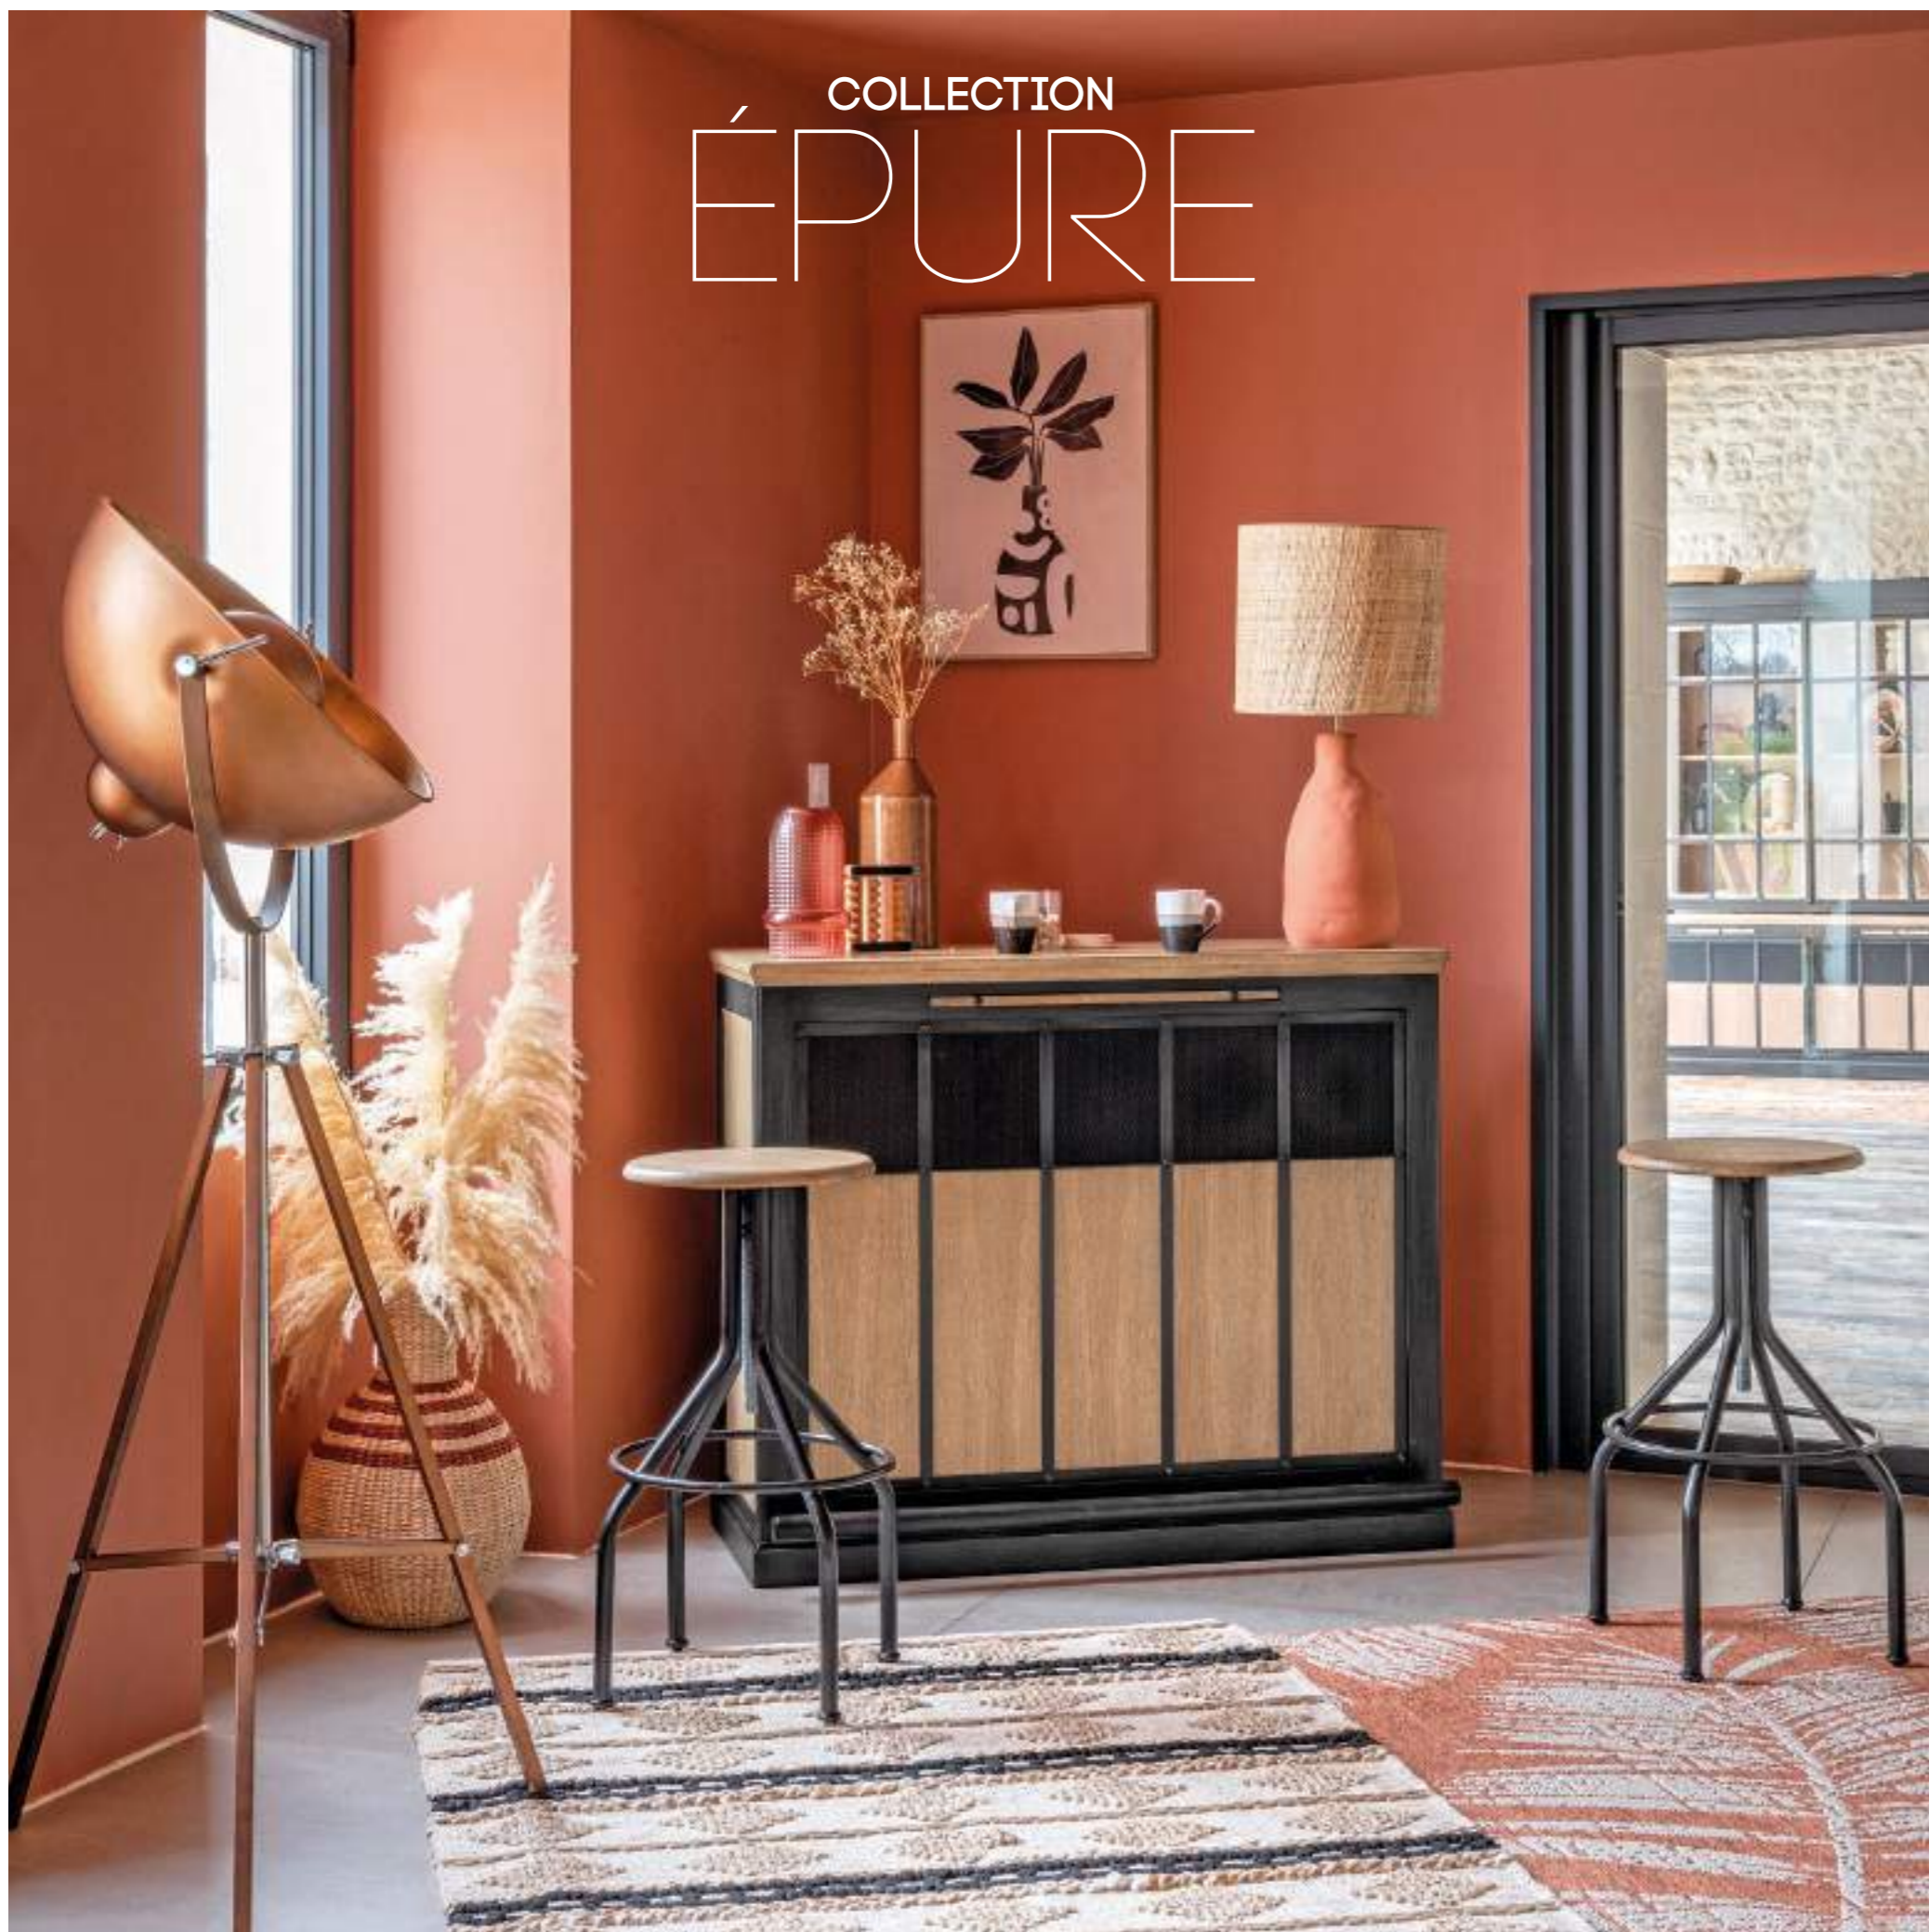

COLLECTION
ÉPURE

EU93

BAR

Façade : 1 tirette traversante largeur 59,7

1 barre repose pieds

Intérieur : 2 tiroirs sortie totale

Dimensions utiles tiroir : L.45,8 x H.13,5 x P.36,2

1 porte coulissante, 1 tablette bois derrière la porte

1 casier de rangement 10 bouteilles

1 niche.

Dimensions utiles niche : L.63 x H.36,7 x P.41

L. 119,5 x P. 50 x H. 100,5

Finition chêne manufacture + steel grey + aqua