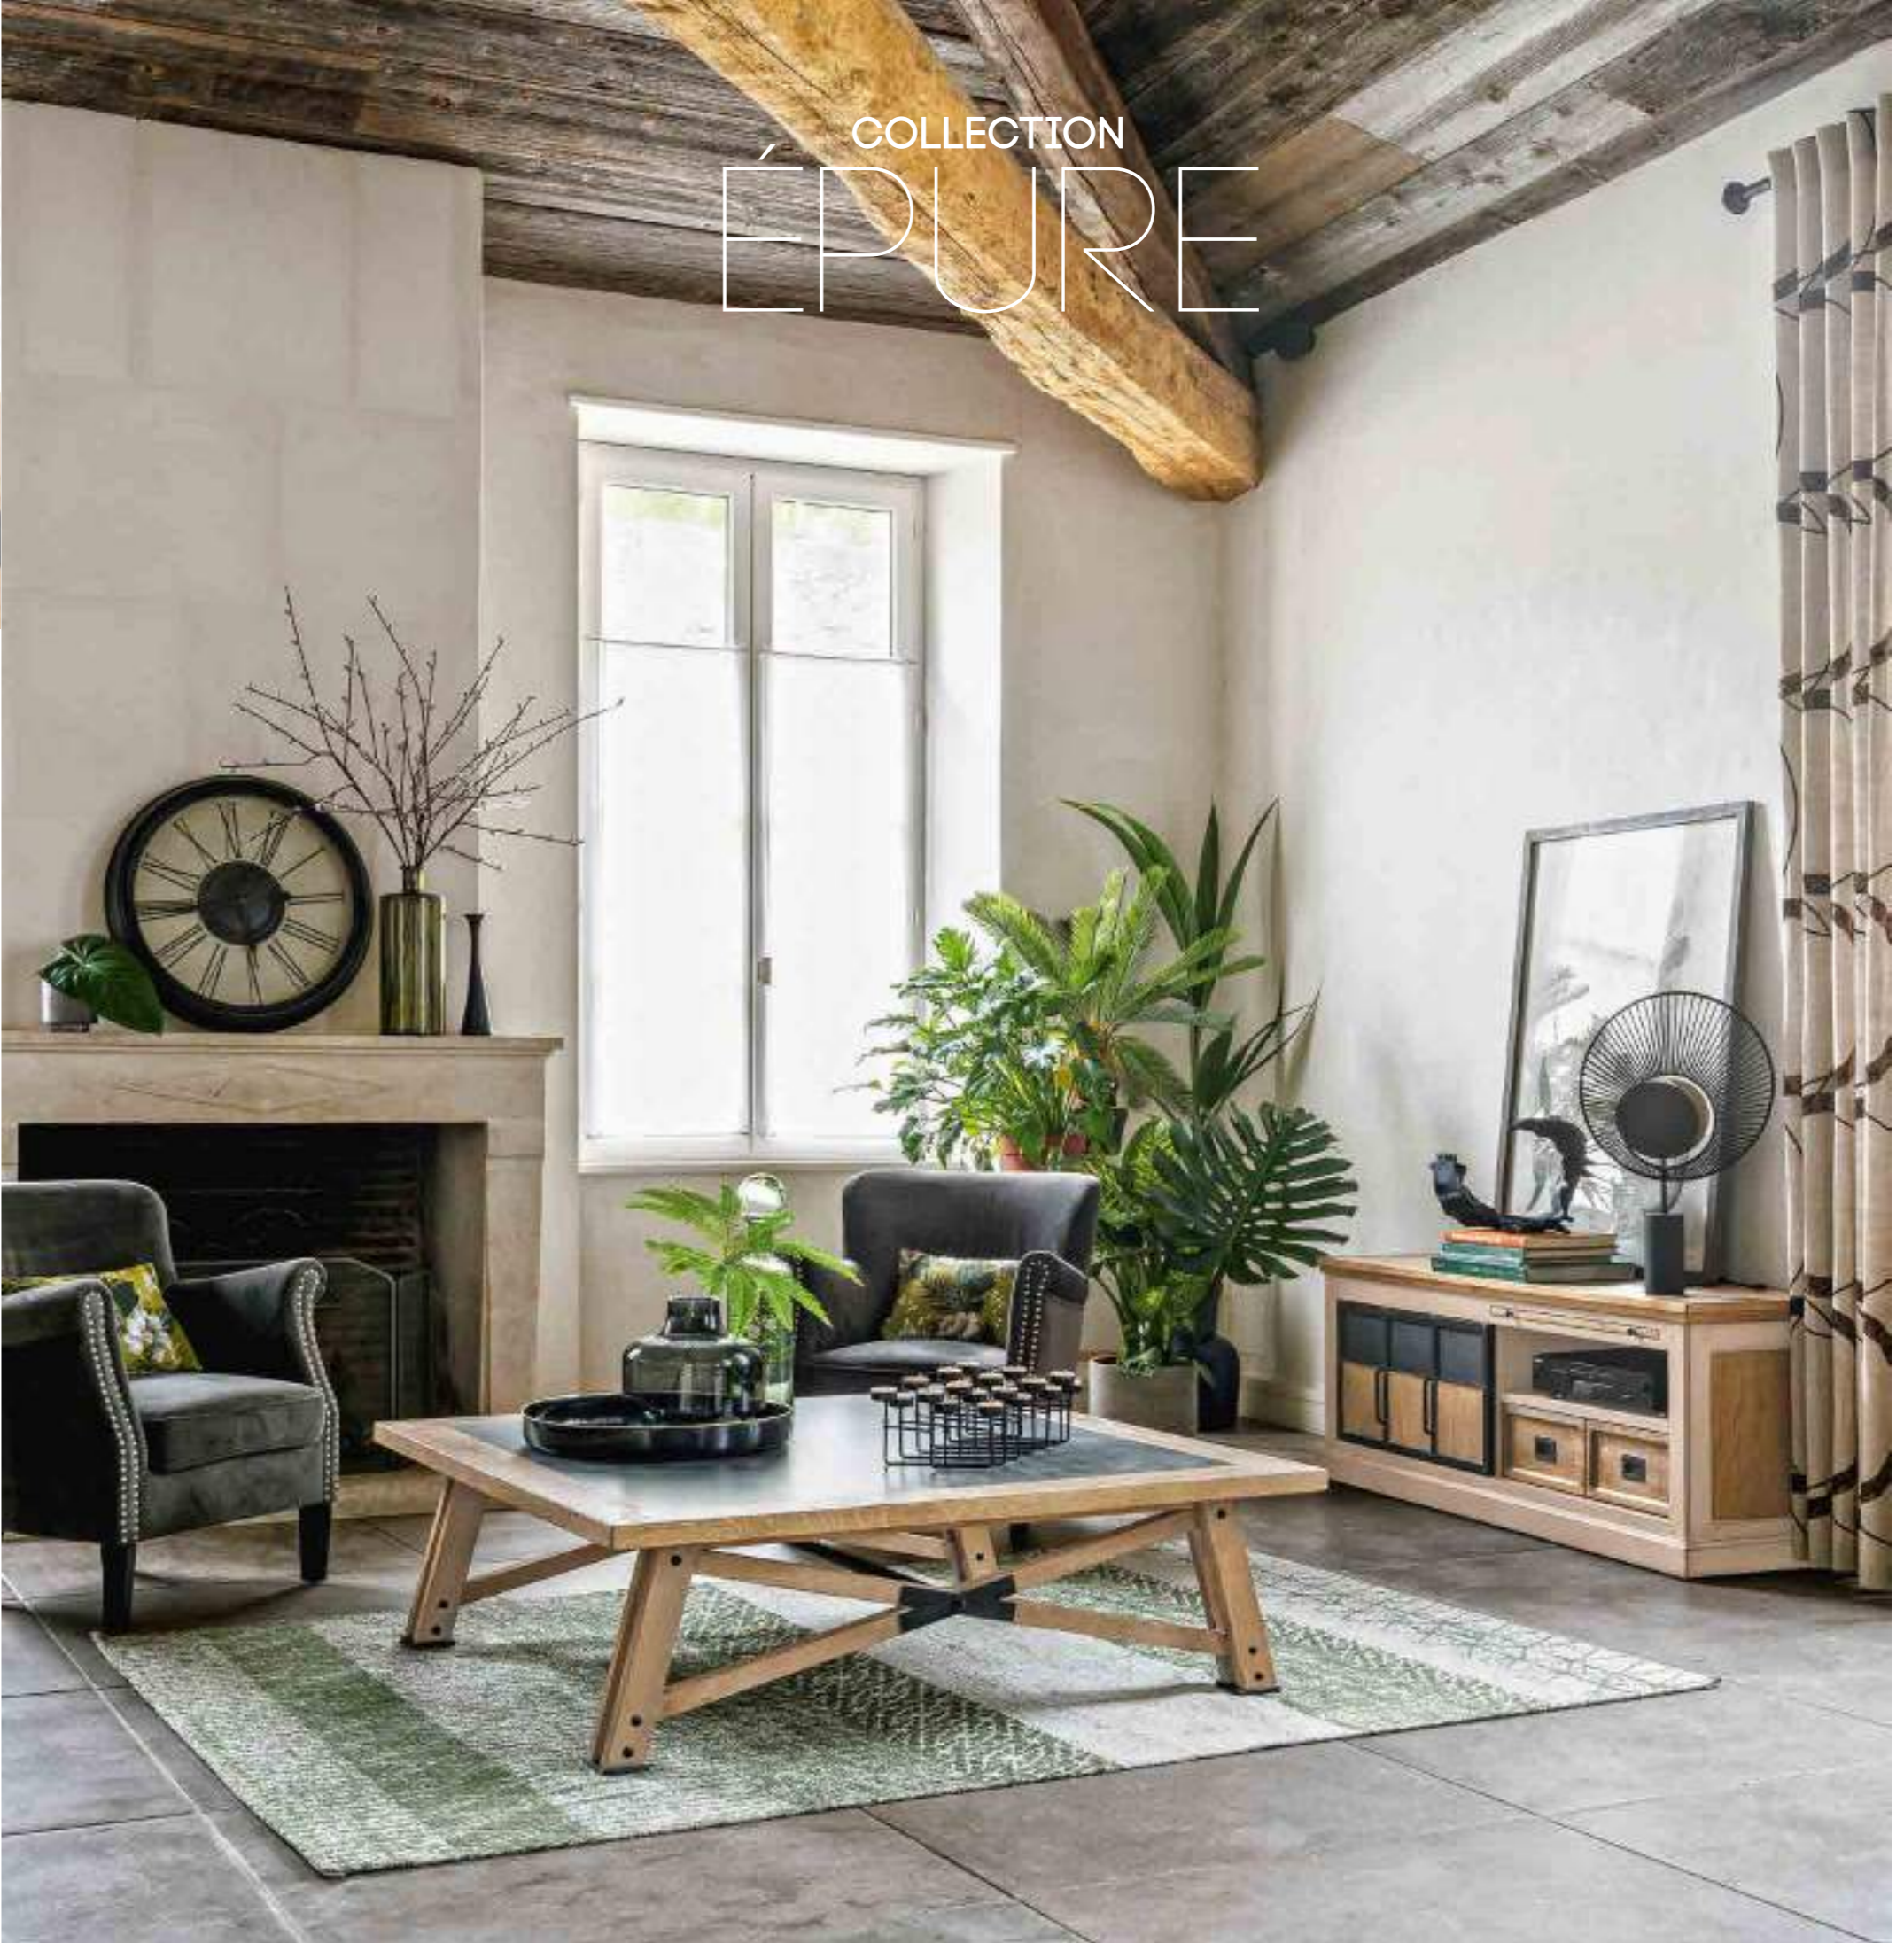

CÉRAMIQUE
VULCANO
ROCA

COLLECTION
ÉPURE

EU63

BIBLIOTHEQUE
6 PORTES COULISSANTES
L. 216 x P. 40 x H. 214
Haut : 3 portes vitrées
3 tablettes bois réglables
L. 216 x P. 39 x H. 144
Bas : 2 portes bois 1 tablette réglable
2 tirettes
L. 211 x P. 39 x H. 70

↑
EU65
MEUBLE D'ENTREE
 2 PORTES / 2 TIROIRS
 2 tiroirs 2 portes
 1 tirette 1 grande tablette réglable
 L. 119 x P. 40 x H. 90

→
EU75
TABLE BASSE CARRÉE
 Dalle Céramique fibrée
 Plateau bois et céramique
 Vulcano Roca
 L. 120 x P. 120 x H. 37

EU76
TABLE BASSE RECTANGULAIRE
 Dalle Céramique fibrée
 Plateau bois et céramique
 Vulcano Roca
 L. 140 x P. 85 x H. 37

COLLECTION
ÉPURE

COLLECTION ÉPURE

←
EU64

MEUBLE TV

1 PORTE / 1 TIROIR

1 TIRETTE

1 porte coulissante 1 tiroir 1 niche