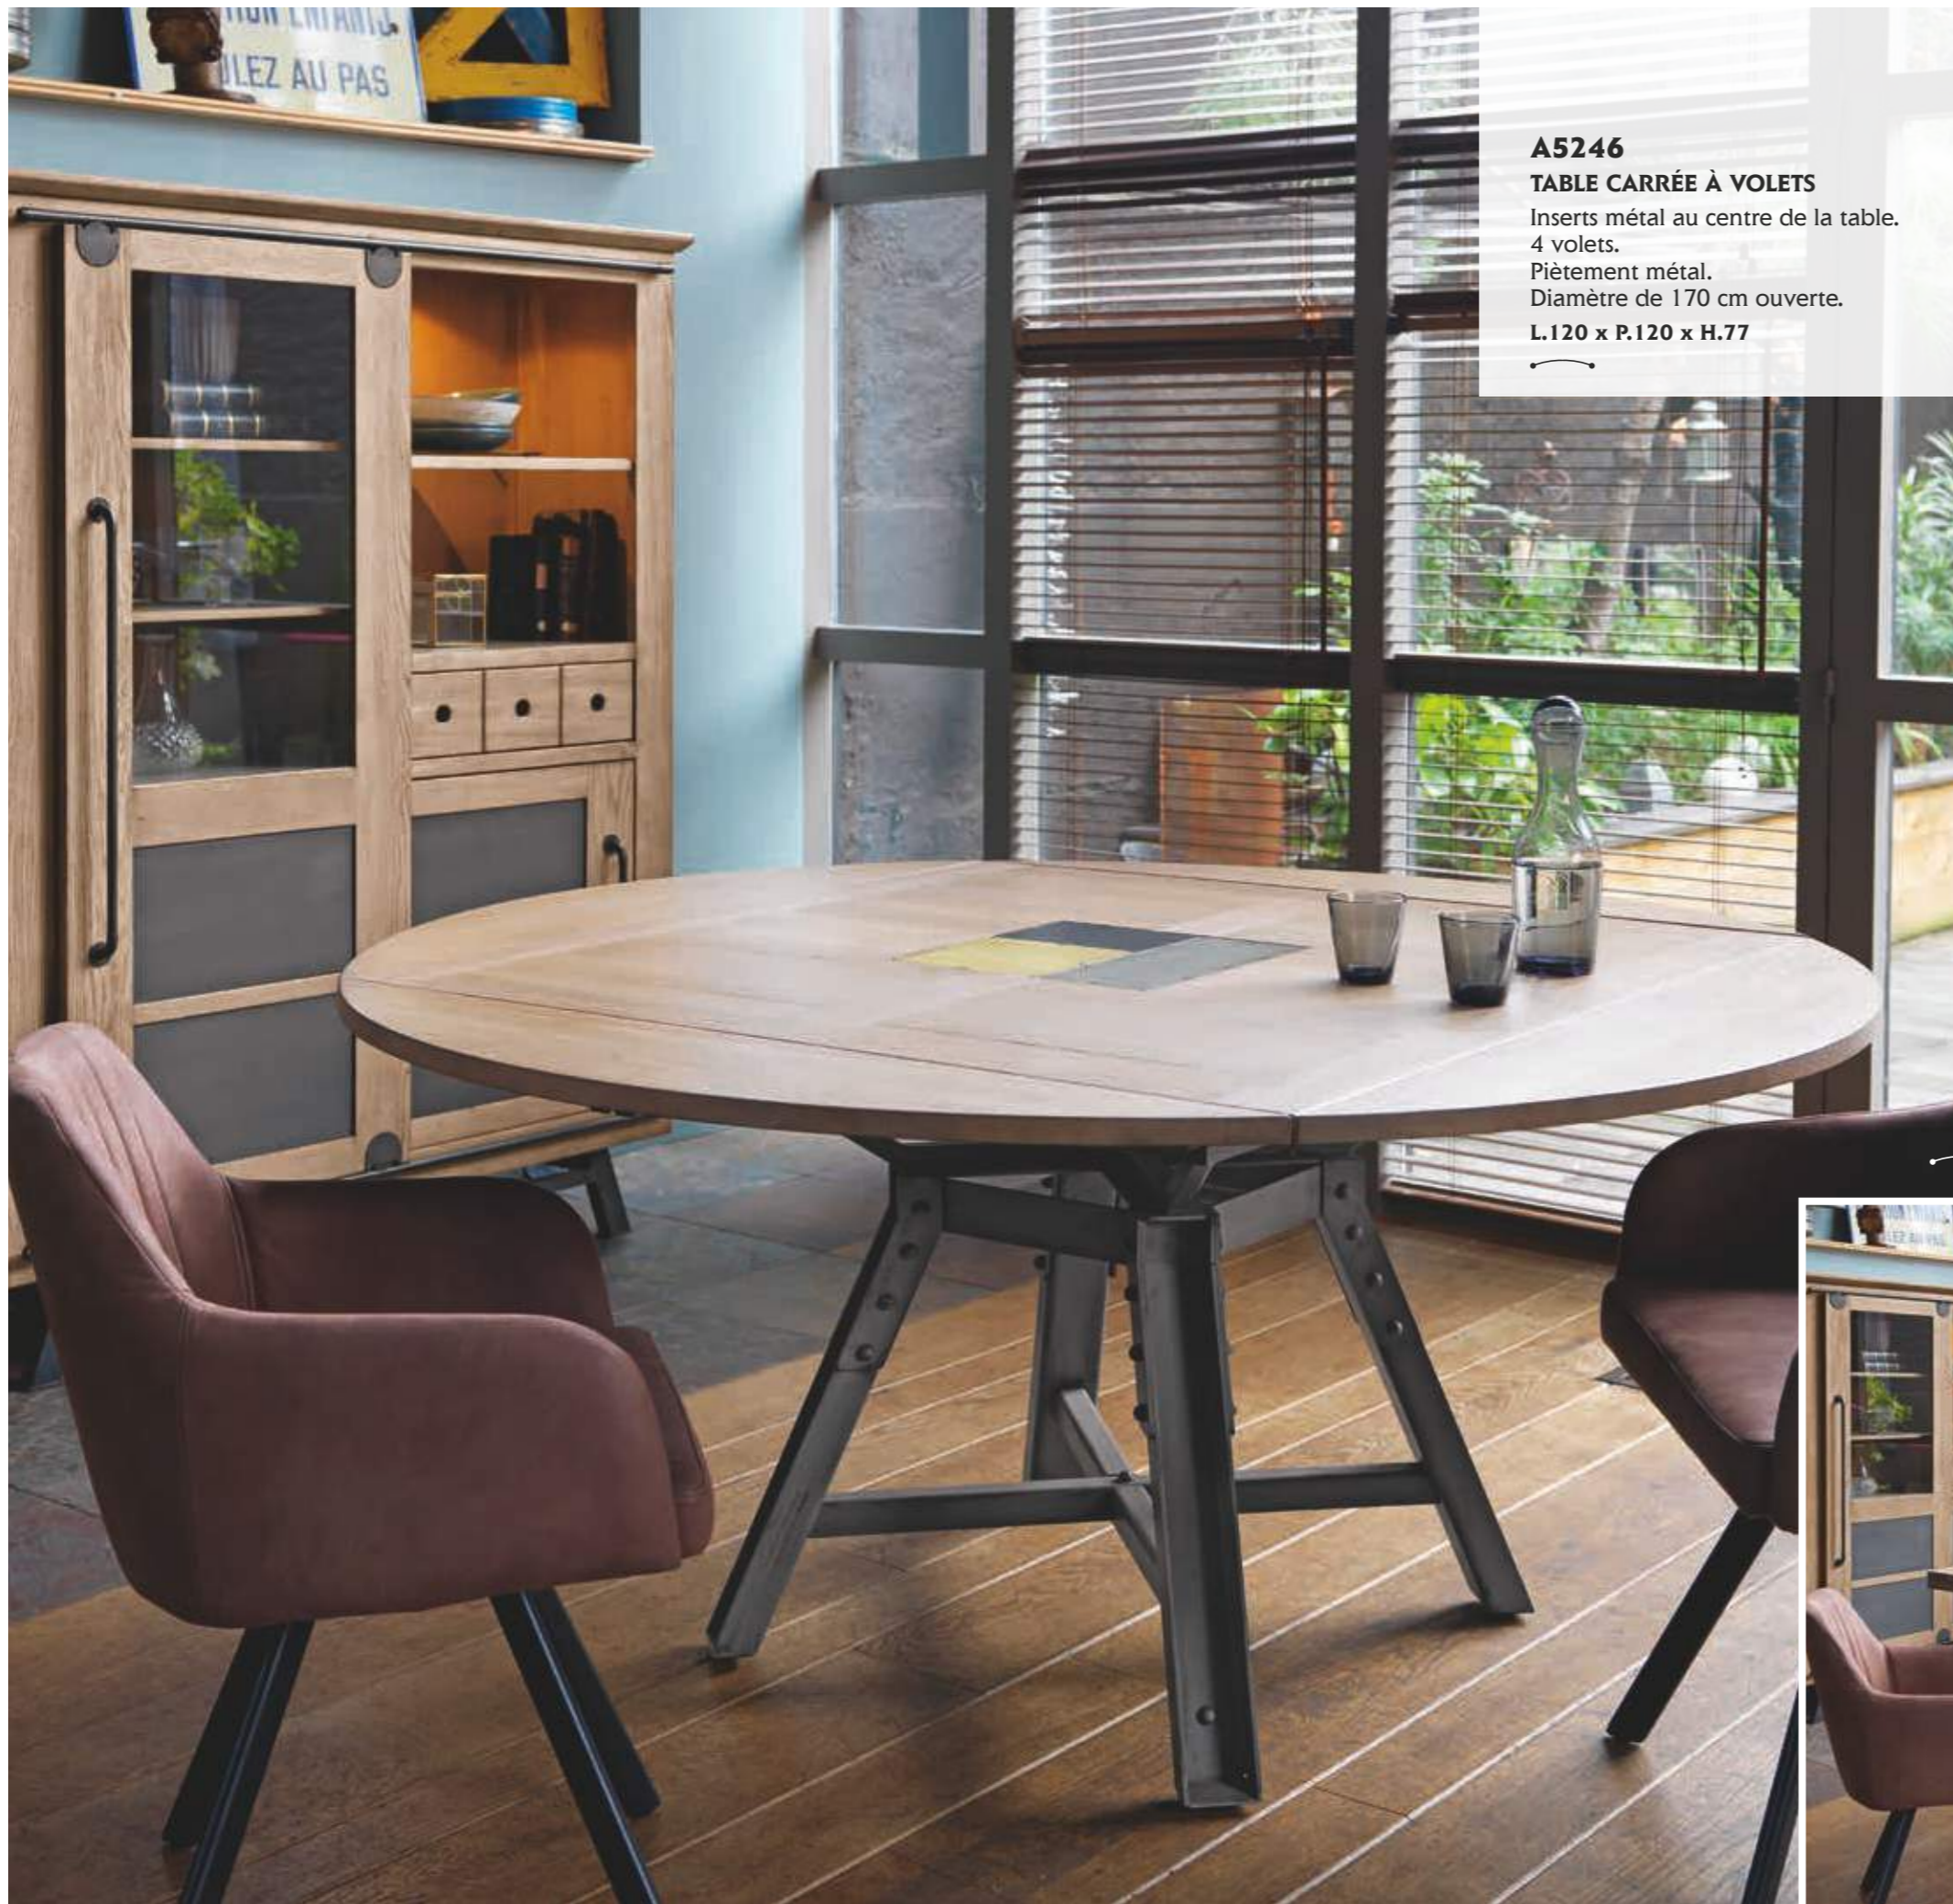

A5246
TABLE CARRÉE À VOLETS
Inserts métal au centre de la table.
4 volets.
Piètement métal.
Diamètre de 170 cm ouverte.
L.120 x P.120 x H.77