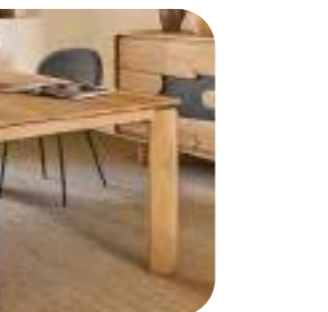

ABS72200B - TABLE REPAS DESSUS BOIS - 200
Plateau chêne massif, pied mobile,
1 allonge portefeuille de 90 cm ouverture une main.
L.200 x H.77 x P.100

RECTANGULAR TABLE WITH WOODEN TOP
Wooden top, 1 butterfly leaf of 90.
W.200 x H.77 x D.100