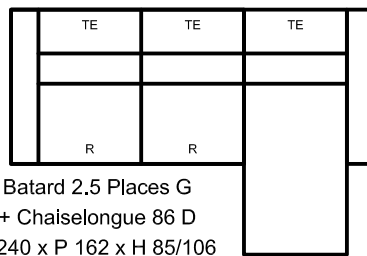

Chauffeuse 68
 L 68 x P 102 x H 85/106

Chauffeuse 58
 L 58 x P 102 x H 85/106

Meridienne 60
 L 60 x P 102 x H 85

Chaiselongue 96 (G/D)
 L 96 x P 162 x H 85/106
 (assise 78cm)

Chaiselongue 86 (G/D)
 L 86 x P 162 x H 85/106
 (assise 68cm)

Chaiselongue 76 (G/D)
 L 76 x P 162 x H 85/106
 (assise 58cm)

Angle 90 ouvert
 L118 x P118 x H85/106

Angle 90 carré
 L106 x P106 x H85/106

Exemples de configurations

Option Relax Elec

Batard 3 Places G
 + Chaiselongue 96 D
 L 270 x P 162 x H 85/106

Batard 2.5 Places G
 + Chaiselongue 86 D
 L 240 x P 162 x H 85/106

Batard 2 Places G
 + Chaiselongue 76 D
 L 210 x P 162 x H 85/106

Option Tête Elec

Batard 3 Places G
 + Angle 90 carré
 + Batard 1 Place 96 D
 L 280 x P 202 x H 85/106

Option Confort Assise

Batard 3 Places G
 + Angle 90 ouvert
 + Batard 1 Place 96 D
 L 292 x P 214 x H 85/106

FICHE TECHNIQUE - ALBA

Tête Recliner (sauf Petit Fauteuil Pivotant)
Option : Tête électrique

Carcasse Bois, multiplis, aggloméré