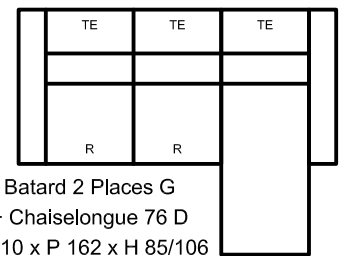

Chauffeuse 68
 L 68 x P 102 x H 85/106

Chauffeuse 58
 L 58 x P 102 x H 85/106

Meridienne 60
 L 60 x P 102 x H 85

Chaiselongue 96 (G/D)
 L 96 x P 162 x H 85/106
 (assise 78cm)

Chaiselongue 86 (G/D)
 L 86 x P 162 x H 85/106
 (assise 68cm)

Chaiselongue 76 (G/D)
 L 76 x P 162 x H 85/106
 (assise 58cm)

Angle 90 ouvert
 L118 x P118 x H85/106

Angle 90 carré
 L106 x P106 x H85/106

Exemples de configurations

Option Relax Elec

Batard 3 Places G
 + Chaiselongue 96 D
 L 270 x P 162 x H 85/106

Batard 2.5 Places G
 + Chaiselongue 86 D
 L 240 x P 162 x H 85/106

Batard 2 Places G
 + Chaiselongue 76 D
 L 210 x P 162 x H 85/106

Option Tête Elec

Batard 3 Places G
 + Angle 90 carré
 + Batard 1 Place 96 D
 L 280 x P 202 x H 85/106

Option Confort Assise

Batard 3 Places G
 + Angle 90 ouvert
 + Batard 1 Place 96 D
 L 292 x P 214 x H 85/106

FICHE TECHNIQUE - ALBA

Tête Recliner (sauf Petit Fauteuil Pivotant)
Option : Tête électrique

Carcasse Bois, multiplis, aggloméré