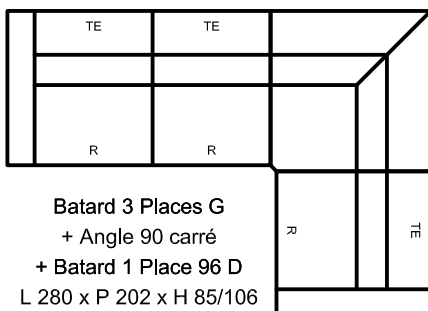

Chauffeuse 68
 L 68 x P 102 x H 85/106

Chauffeuse 58
 L 58 x P 102 x H 85/106

Meridienne 60
 L 60 x P 102 x H 85

Chaiselongue 96 (G/D)
 L 96 x P 162 x H 85/106
 (assise 78cm)

Chaiselongue 86 (G/D)
 L 86 x P 162 x H 85/106
 (assise 68cm)

Chaiselongue 76 (G/D)
 L 76 x P 162 x H 85/106
 (assise 58cm)

Angle 90 ouvert
 L118 x P118 x H85/106

Angle 90 carré
 L106 x P106 x H85/106

Exemples de configurations

Option Relax Elec

Batard 3 Places G
 + Chaiselongue 96 D
 L 270 x P 162 x H 85/106

Batard 2.5 Places G
 + Chaiselongue 86 D
 L 240 x P 162 x H 85/106

Batard 2 Places G
 + Chaiselongue 76 D
 L 210 x P 162 x H 85/106

Option Tête Elec

Batard 3 Places G
 + Angle 90 carré
 + Batard 1 Place 96 D
 L 280 x P 202 x H 85/106

Option Confort Assise

Batard 3 Places G
 + Angle 90 ouvert
 + Batard 1 Place 96 D
 L 292 x P 214 x H 85/106

FICHE TECHNIQUE - ALBA

Tête Recliner (sauf Petit Fauteuil Pivotant)
Option : Tête électrique

Carcasse Bois, multiplis, aggloméré