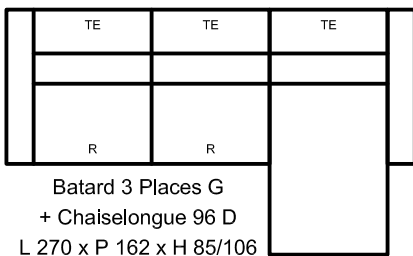

Chauffeuse 68
 L 68 x P 102 x H 85/106

Chauffeuse 58
 L 58 x P 102 x H 85/106

Meridienne 60
 L 60 x P 102 x H 85

Chaiselongue 96 (G/D)
 L 96 x P 162 x H 85/106
 (assise 78cm)

Chaiselongue 86 (G/D)
 L 86 x P 162 x H 85/106
 (assise 68cm)

Chaiselongue 76 (G/D)
 L 76 x P 162 x H 85/106
 (assise 58cm)

Angle 90 ouvert
 L118 x P118 x H85/106

Angle 90 carré
 L106 x P106 x H85/106

Exemples de configurations

Option Relax Elec

Batard 3 Places G
 + Chaiselongue 96 D
 L 270 x P 162 x H 85/106

Batard 2.5 Places G
 + Chaiselongue 86 D
 L 240 x P 162 x H 85/106

Batard 2 Places G
 + Chaiselongue 76 D
 L 210 x P 162 x H 85/106

Option Tête Elec

Batard 3 Places G
 + Angle 90 carré
 + Batard 1 Place 96 D
 L 280 x P 202 x H 85/106

Option Confort Assise

Batard 3 Places G
 + Angle 90 ouvert
 + Batard 1 Place 96 D
 L 292 x P 214 x H 85/106

FICHE TECHNIQUE - ALBA

Tête Recliner (sauf Petit Fauteuil Pivotant)
Option : Tête électrique

Carcasse Bois, multiplis, aggloméré