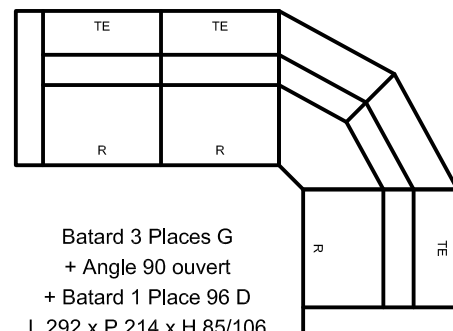

Chauffeuse 68
 L 68 x P 102 x H 85/106

Chauffeuse 58
 L 58 x P 102 x H 85/106

Meridienne 60
 L 60 x P 102 x H 85

Chaiselongue 96 (G/D)
 L 96 x P 162 x H 85/106
 (assise 78cm)

Chaiselongue 86 (G/D)
 L 86 x P 162 x H 85/106
 (assise 68cm)

Chaiselongue 76 (G/D)
 L 76 x P 162 x H 85/106
 (assise 58cm)

Angle 90 ouvert
 L118 x P118 x H85/106

Angle 90 carré
 L106 x P106 x H85/106

Exemples de configurations

Option Relax Elec

Batard 3 Places G
 + Chaiselongue 96 D
 L 270 x P 162 x H 85/106

Batard 2.5 Places G
 + Chaiselongue 86 D
 L 240 x P 162 x H 85/106

Batard 2 Places G
 + Chaiselongue 76 D
 L 210 x P 162 x H 85/106

Option Tête Elec

Batard 3 Places G
 + Angle 90 carré
 + Batard 1 Place 96 D
 L 280 x P 202 x H 85/106

Option Confort Assise

Batard 3 Places G
 + Angle 90 ouvert
 + Batard 1 Place 96 D
 L 292 x P 214 x H 85/106

FICHE TECHNIQUE - ALBA

Tête Recliner (sauf Petit Fauteuil Pivotant)
Option : Tête électrique

Carcasse Bois, multiplis, aggloméré