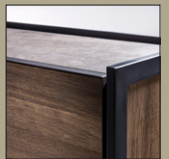

OFFRE
coupons

JUSQU'À
-300€
DE RÉDUCTION*

xocoon

CHAISE DESIGN
JOLIE

● ●
2 TISSUS, 2 COULEURS ~~279€~~
199€ DONT 2,05€ D'ÉCO-PART

-200€

TABLE
FRESNO

PLACAGE DE CHÊNE, EFFET
RECTILIGNE 160 X 120 CM ~~1549€~~
1349€ DONT 8,50€ D'ÉCO-PART

▲ TABLE DESIGN **FRESNO**

PLACAGE DE CHÊNE, EN DIVERSES DIMENSIONS. CHOIX ENTRE EFFET MOSAÏQUE MOTIF CHEVRON OU RECTILIGNE.
À PARTIR DE ~~1549€~~ **1349€** DONT 8,50€ D'ÉCO-PART

-200€

BUFFET
FRESNO

LARGEUR 220 CM
AVEC ÉCLAIRAGE LED ~~1899€~~
1699€ DONT 8,50€ D'ÉCO-PART

BUFFET FRESNO

EN PLACAGE DE CHÊNE
AVEC PLATEAU EN EFFET BÉTON
180 CM ~~1649€~~ **1449€** DONT 8,50€ D'ÉCO-PART
220 CM ~~1899€~~ **1699€** DONT 8,50€ D'ÉCO-PART