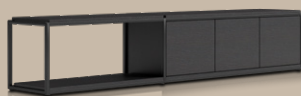

NOUVEAU

CONCEVEZ VOTRE PROPRE ARMOIRE MODULAIRE SUR MESURE

OFFRE
coupons

JUSQU'À
-300€
DE RÉDUCTION*

-300€

RANGEMENT MURAL
MODULO

LARGEUR 278 CM
COMPOSÉ DE 7 ÉLÉMENTS **5199€**

4899€ DONT 25€ D'ÉCO-PART

modulo

▲ RANGEMENT MURAL **MODULO**

PLACAGE DE CHÊNE, CHOIX ENTRE NATUREL OU ONYX

CONFIGURATION EN OFFRE SPÉCIALE **5199€ 4899€** DONT 25€ D'ÉCO-PART

CHOISISSEZ PARMİ DE NOMBREUSES CONFIGURATIONS
EN OFFRE SPÉCIALE...

MEUBLE TV **MODULO**

231 X 44 CM

1499€ 1349€ DONT 8,50€ D'ÉCO-PART

-150€