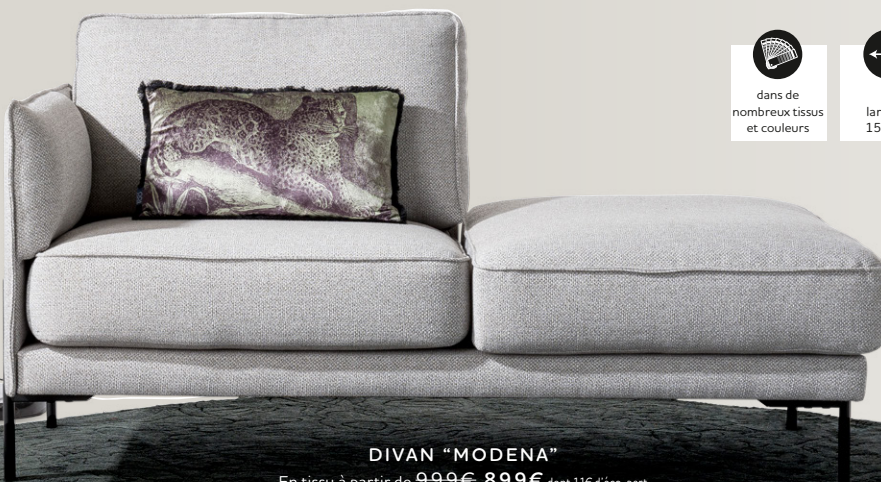

dans de nombreux tissus et couleurs

largeur 153 cm

associez divers éléments entre-eux

à partir de
999€
899€

DIVAN "MODENA"

En tissu à partir de 999€ **899€** dont 11€ d'éco-part

En tissu Tobà (GR. 2) ~~1199€~~ 1099€ dont 11€ d'éco-part (comme présenté)

Option: pied design