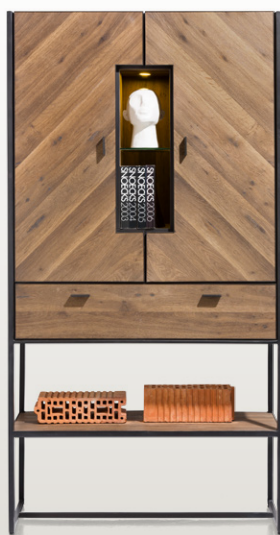

Option: pied design

partie
d'une
collection

1899€

ARMOIRE "FRESNO"

En chêne, pieds en métal noir,
hauteur 190 cm **1899€** dont 8,50€ d'éco-part

COLLECTION

" F R E S N O "

- Combinaison de bois de chêne avec plateau en effet béton
- Pieds en métal noir
- Système de fermeture soft-close
- Éclairage LED

CHAISE "JOLIE"

En 2 tissus et 2 couleurs

249€

219€

dont 2,05€ d'éco-part

à partir de
1549€

TABLE "FRESNO"

Plateau en placage de chêne en effet rectiligne et pied en métal noir, 160 x 120 cm **1549€** dont 5,30€
En plusieurs dimensions. Choix entre effet mosaïque motif chevron ou rectiligne.

"QUINT"

- Tissu Enova ●●●●●●
- Passepoil en couleur anthracite
- Pieds en métal noir

"ARWEN"

- Revêtement Savannah ●●●●●●
- Détail en revêtement Pala
- Pied en métal noir
- Chaise de bar: pivote à 180° • Chaise: disponible avec 2 types de pieds • Avec poignée