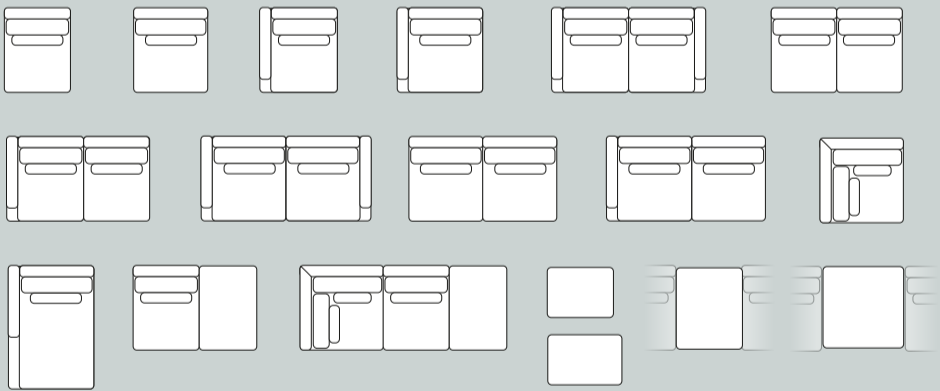

Canapé modulable
"TOLEDOS"

Tous les éléments à accouder sont disponibles avec accouder gauche ou droit.