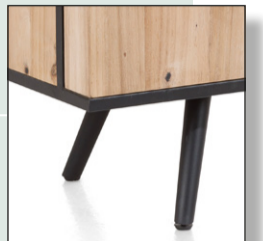

1099€ **949€**

229€
199€

TABLE À RALLONGE "KINNA" En bois Tramwood smoke avec pieds en bois off-black, 180 (+50 cm) x 100 cm ~~1099€~~ **949€** dont 5,20€ d'éco-part.
Également disponible en version table fixe.