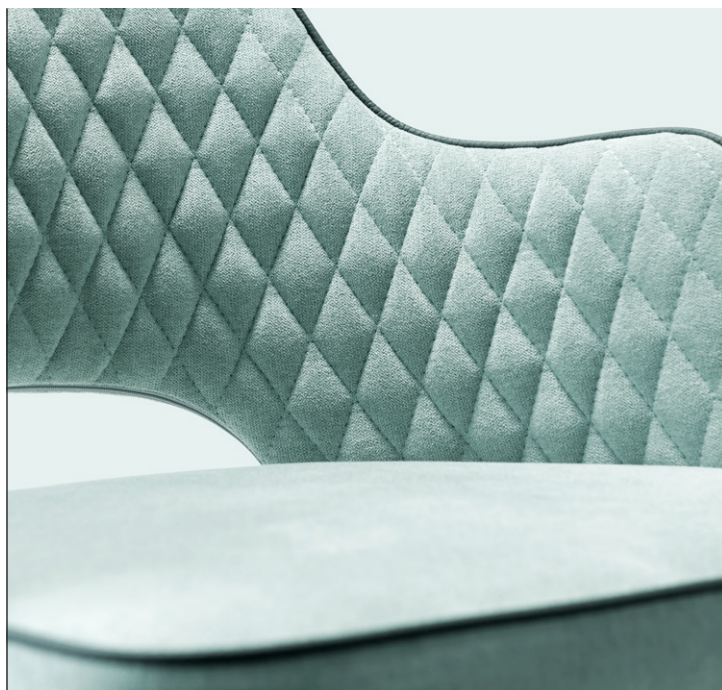

partie
d'une
collection

199€

TABLE À RALLONGE "GLASGOW"

Plateau en céramique sur verre,
effet marbre 180/220/260 x 90 cm

1749€ dont 5,20€ d'éco-part

ASSEMBLEZ VOUS-MÊME

VOS BIBLIOTHÈQUES MODULAIRES "GLASGOW"