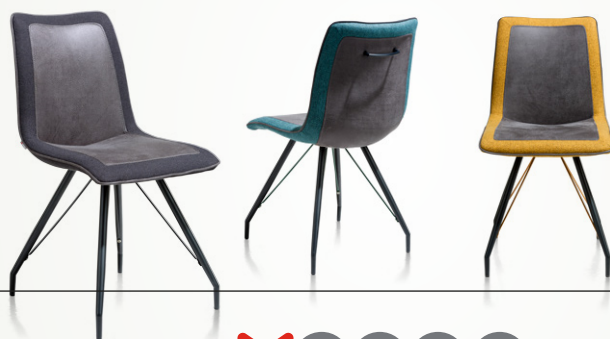

“around”

THE TABLE

WWW.XOOON.COM

TABLE OVALE
“COLOMBO”

TABLE OVALE “COLOMBO” 200 x 120 cm en bois de kikar ou de chêne massif **1399€** dont 5,20€ d'éco-part
 Table ronde Ø 130 cm **1199€** dont 3€ d'éco-part | Ø 150 cm **1399€** dont 5,20€ d'éco-part
 CHAISE DESIGN “JARO” En 3 combinaisons de couleurs, pieds et poignée en métal noir **169€** dont 1,70€ d'éco-part

1399€

xooon

SCANDINAVIAN
“ *comfort* ”

WWW.XOOON.COM

CANAPÉ DESIGN “FISKARDO” Choix entre 2 piètements : métal noir ou design en métal (supplément)
2 places en tissu à partir de **999€** dont 4.50€ d'éco-part.