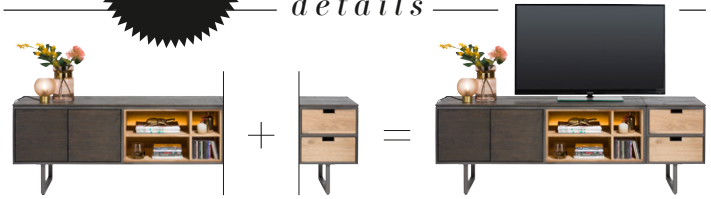

MODULAIRE

details