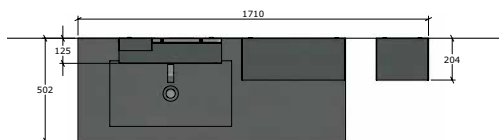

FINITION: OLMO JUTA/OLMO BIANCO
PUSH PULL
PLAN: MINERALMARMO PLANO

MODELE START LINE - STL 03 : 1 ART. LA0259 : BASE SOUS-VASQUE 1/T L 120 X H 25 X P 50 € 410 - 1 ART. BA1256 : MEUBLE BAS 1/T L 95 X H 25 X P 50 € 324 - 1 ART. PA0511 : ÉLÉMENT HAUT 1/P L 25 X H 50 X P 20 € 202 - 1 ART. PV2713 : ÉLÉMENT HAUT OUVERT "L" L 50 X H 75 X P 18 € 350 - 1 ART. SS1833 : MIROIR FLY L 95 X H 75 X ÉP12.2 € 414 - 1 ART. TLL150 : PLAN BOIS 1.4 CM AU ML P 50.2 € 60 - 1 ART. VA0154 : PLAN-VASQUE PLANO P 51 L 120.5 € 362

START LINE STL 03

2.122 € T.T.C.
HORS-POSE

VINTAGE

VT 01

FINITION: OLD AMERICA
 PUSH PULL
 PLAN: ECOMALTA ANTRACITE

MODELE VINTAGE - VT 01 : 1 ART. LA6559 : BASE SOUS-VASQUE 2/T L 120 X H 50 X P 50 € 950 - 1 ART. SS1871 : MIROIR FLY L 50 X H 100 X ÉP122 € 386 - 1 ART. RS3113 : ÉLÉMENT HAUT EN MÉTAL AVEC ÉLÉM.1/P BASCULANTE L 505 X H 255 X P 20.4 € 338 - 1 ART. RT1411 : ÉLÉM. HAUT MÉTAL AVEC ÉLÉM.1/P+ ÉLÉM. OUVERT L 25.5 X H 100 X P 20.4 € 420 - 1 ART. TLE950 : PLAN SAMOA 10 CM AU ML P 50.2 € 1.120 - 1 ART. AX9506 : SUPPLÉMENT VASQUE ECOMALTA L.60 € 362

3.576 € T.T.C.
 HORS-POSE

3.600 € T.T.C.
HORS-POSE

FINITION: OLD AMERICA
PUSH PULL
PLAN: MÉTAL PIOMBO KUBIK

VINTAGE VT 02

MODELE VINTAGE - VT 02 : 1 ART. LA0557: BAS SOUS-VASQUE 1 / T L 95 X H 50 X P 50 € 742 - 1 ART. BY1553: MEUBLE BAS 1 / T L 50 X H 50 X P 50 € 494 - 1 ART. SS1752 : MIROIR TUBE L 70 X H 95 X ÉP. 4 € 352 - 1 ART. AP0135: PORTE-SERVIETTES TUBE AVEC ÉTAGÈRE EN VERRE L 90 X H 30 X P 35 € 184 - 1 ART. RT1411 : ÉLÉM. HAUT MÉTAL AVEC ÉLÉM.1/P+ ÉLÉM. OUVERT L 25,5 X H 100 X P 20,4 € 564 - 1 ART. AM0300: ÉTAGÈRE MOVIE L 25 € 78 - 2 ART. AM0301: ÉTAGÈRE MOVIE L 35 2X € 94 - 1 ART. AM0302: ÉTAGÈRE MOVIE L 50 € 126 - 2 ART. AM0312: CÔTÉ C POUR ÉTAGÈRE MOVIE H 22 2X € 36 - 1 ART. AM0321 : CÔTÉ Z POUR ÉTAGÈRE MOVIE H 14 € 34 - 1 ART. TNA05G: PLAN KUBIK 0.2 CM 1/V INT. P 50.4 L 145 € 724 - 1 ART. AR5004: BONDE À ÉCOULEMENT LIBRE AVEC BOUCHON ASSORTI € 42