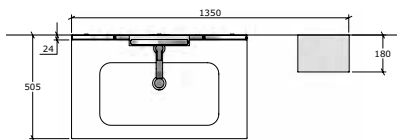

EY 02

MODELE EASY GOLA - EY 02 : 1 ART. MG6556Q ; BAS SOUS-VASQUE 2/T AVEC PLAN QUBO L 85 X H 50 X P 50 € 934 - 1 ART. SS1100 ; MIROIR ROUND L 85 X H 85 X ÉP.2.2 € 226 - 1 AF1009 ; SPOT À LED ARCO CHROME BRILLANT € 154 - 1 ART. RK0511 ; ÉLÉMENT HAUT "SNAKE" EN MÉTAL L 25 X H 125 X P 18 € 178