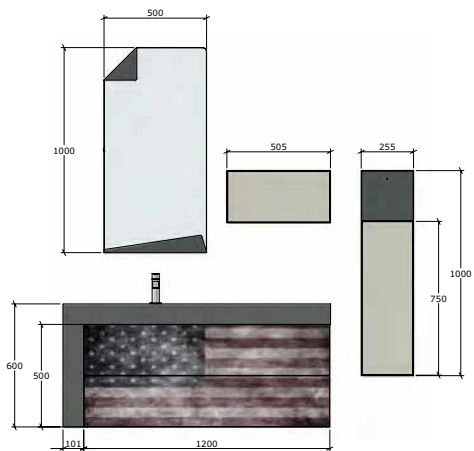

FINITION: OLMO JUTA/OLMO BIANCO
PUSH PULL
PLAN: MINERALMARMO PLANO

MODELE START LINE - STL 03 : 1 ART. LA0259 : BASE SOUS-VASQUE 1/T L 120 X H 25 X P 50 € 410 - 1 ART. BA1256 : MEUBLE BAS 1/T L 95 X H 25 X P 50 € 324 - 1 ART. PA0511 : ÉLÉMENT HAUT 1/P L 25 X H 50 X P 20 € 202 - 1 ART. PV2713 : ÉLÉMENT HAUT OUVERT "L" L 50 X H 75 X P 18 € 350 - 1 ART. SS1833 : MIROIR FLY L 95 X H 75 X ÉP12.2 € 414 - 1 ART. TLL150 : PLAN BOIS 1.4 CM AU ML P 50.2 € 60 - 1 ART. VA0154 : PLAN-VASQUE PLANO P 51 L 120.5 € 362

START LINE STL 03

2.122 € T.T.C.
HORS-POSE

VINTAGE

VT 01

FINITION: OLD AMERICA
 PUSH PULL
 PLAN: ECOMALTA ANTRACITE

MODELE VINTAGE - VT 01 : 1 ART. LA6559 : BASE SOUS-VASQUE 2/T L 120 X H 50 X P 50 € 950 - 1 ART. SS1871 : MIROIR FLY L 50 X H 100 X ÉP122 € 386 - 1 ART. RS3113 : ÉLÉMENT HAUT EN MÉTAL AVEC ÉLÉM.1/P BASCULANTE L 505 X H 255 X P 20.4 € 338 - 1 ART. RT1411 : ÉLÉM. HAUT MÉTAL AVEC ÉLÉM.1/P+ ÉLÉM. OUVERT L 25.5 X H 100 X P 20.4 € 420 - 1 ART. TLE950 : PLAN SAMOA 10 CM AU ML P 50.2 € 1.120 - 1 ART. AX9506 : SUPPLÉMENT VASQUE ECOMALTA L.60 € 362

3.576 € T.T.C.
 HORS-POSE

3.600 € T.T.C.
HORS-POSE

FINITION: OLD AMERICA
PUSH PULL
PLAN: MÉTAL PIOMBO KUBIK

VINTAGE VT 02

MODELE VINTAGE - VT 02 : 1 ART. LA0557: BAS SOUS-VASQUE 1 / T L 95 X H 50 X P 50 € 742 - 1 ART. BY1553: MEUBLE BAS 1 / T L 50 X H 50 X P 50 € 494 - 1 ART. SS1752 : MIROIR TUBE L 70 X H 95 X ÉP. 4 € 352 - 1 ART. AP0135: PORTE-SERVIETTES TUBE AVEC ÉTAGÈRE EN VERRE L 90 X H 30 X P 35 € 184 - 1 ART. RT1411 : ÉLÉM. HAUT MÉTAL AVEC ÉLÉM.1/P+ ÉLÉM. OUVERT L 25,5 X H 100 X P 20,4 € 564 - 1 ART. AM0300: ÉTAGÈRE MOVIE L 25 € 78 - 2 ART. AM0301: ÉTAGÈRE MOVIE L 35 2X € 94 - 1 ART. AM0302: ÉTAGÈRE MOVIE L 50 € 126 - 2 ART. AM0312: CÔTÉ C POUR ÉTAGÈRE MOVIE H 22 2X € 36 - 1 ART. AM0321 : CÔTÉ Z POUR ÉTAGÈRE MOVIE H 14 € 34 - 1 ART. TNA05G: PLAN KUBIK 0.2 CM 1/V INT. P 50.4 L 145 € 724 - 1 ART. AR5004: BONDE À ÉCOULEMENT LIBRE AVEC BOUCHON ASSORTI € 42