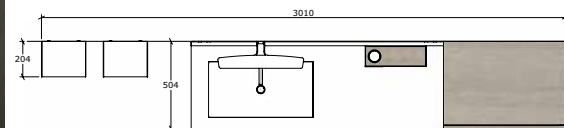

2.556 € T.T.C.
HORS-POSE

WIND

WI 41

WIND WI 43

3.092 € T.T.C.
HORS-POSE

FINITION: NODATO BIANCO
PUSH PULL
PLAN: MÉTAL BIANCO LAB

MODELE WIND - WI 40 : 1 ART. BW4559 : MEUBLE BAS FOLDING 2/T L 120 X H 50 X P 50 € 621 - 1 ART. PLAN LAB 10 CM 1/V INT. P 50.4 L 145 € 949 - 1 ART. AX9001; SUPPL. KIT CONSOLE MURAL POUR PLAN ÉPAISSEUR € 96 - 1 ART. RV0102; RANGEMENT MET. AVEC PANEAU+ÉTAGÈRE+ACC. L 35 X H 25 X P 12,5 € 181 - 1 ART. AA0210 : VERRE EN CÉRAMIQUE € 32 - 1 ART. SM0113; MIROIR AREA FINO A 1,3 MQ. € 276 - 1 ART. AF1011 : SPOT À LED NAYRA BLANC MAT € 185 - 2 ART. RT1411 ÉLÉM. HAUT MÉTAL AVEC ÉLÉM.1/P+ ÉLÉM. OUVERT L 25,5 X H 100 X P 20.4 2X € 376