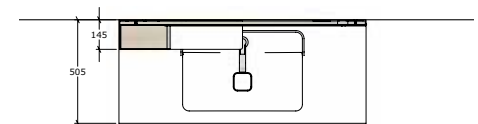

EY 31

FINITION: NODATO BIANCO
POIGNÉE: PIXEL
PLAN: MINERALEMARMO PLANO

MODELE EASY LINE - EY 31 : 1 ART. MA3555P : BAS SOUS-VASQUE 2 /P AVEC PLAN PLANO L 70 X H 50 X P 50 € 662 - 1 ART. SS0071 : MIROIR FRAME L 50 X H 100 X SP 3 € 204 - 1 ART. AF1006 : SPOT À LED LUCK CHROME BRILLANT € 64

930 €

T.T.C.
HORS-POSE

WECTOR WR 02

FINITION: NODATO BIANCO
POIGNÉE: ZUCCA OPACO
PLAN: MINERALMARMO CHARME

MODELE WECTOR - WR 02 : 1 ART. LT6559 : BAS SOUS-VASQUE 2/T L 120 X H 50 X P 50 € 769 - 1 ART. SS2635 : MIROIR CROSS L 120 X H 75 X SP 14 € 522 - 1 ART. TAH15D : PLAN CHARME P 50,5 AU ML L 107 > 121 € 791 - 1 ART. TAH15D : PLAN CHARME P 50,5 AU ML L 107 > 121 € 791

2.082 € T.T.C.
HORS-POSE

WECTOR WR 05

FINITION: BIANCO OPACO
POIGNÉE: NODATO MIELE
PLAN: MÉLAMINE FOLDING NODATO MIELE

MODELE WECTOR - WR 05 : 1 ART. BT4559 : MEUBLE BAS 2/T L 120 X H 50 X P 50 € 892 - 1 ART. TLL150 : PLAN BOIS 1.4 CM AU ML, P 50.2 € 150 - 1 ART. SS2038 : MIROIR SNAP L 145 X H 75 X ÉP.2.2 € 282 - 1 ART. AF1000 : SPOT À LED METRO CHROME BRILLANT € 126 - 1 ART. PV3215 : ÉLÉM. OUVERT POUR MIROIR TETRIS ET SNAP L.75 € 204 - 1 ART. TFL95H : PLAN FOLDING 10 CM P 50.2 L 141x156 € 346 - 1 ART. AX9001 : SUPPL. KIT CONSOLE MURAL POUR PLAN ÉPAISSEUR € 96 - 1 ART. VT1200 : VASQUE À POSER ÉLITE € 452