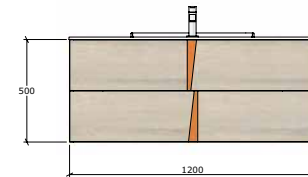

EY 31

FINITION: NODATO BIANCO
POIGNÉE: PIXEL
PLAN: MINERALEMARMO PLANO

MODELE EASY LINE - EY 31 : 1 ART. MA3555P : BAS SOUS-VASQUE 2 /P AVEC PLAN PLANO L 70 X H 50 X P 50 € 662 - 1 ART. SS0071 : MIROIR FRAME L 50 X H 100 X SP 3 € 204 - 1 ART. AF1006 : SPOT À LED LUCK CHROME BRILLANT € 64

930 €

T.T.C.
HORS-POSE

WECTOR WR 02

FINITION: NODATO BIANCO
POIGNÉE: ZUCCA OPACO
PLAN: MINERALMARMO CHARME

MODELE WECTOR - WR 02 : 1 ART. LT6559 : BAS SOUS-VASQUE 2/T L 120 X H 50 X P 50 € 769 - 1 ART. SS2635 : MIROIR CROSS L 120 X H 75 X SP 14 € 522 - 1 ART. TAH15D : PLAN CHARME P 50,5 AU ML L 107 > 121 € 791 - 1 ART. TAH15D : PLAN CHARME P 50,5 AU ML L 107 > 121 € 791