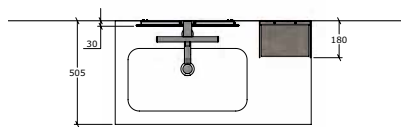

EASY LINE - GOLA

EY 06

FINITION: FRENCH GREY
POIGNÉE: INT. GOLA /PUSH PULL
PLAN: MINERALMARMO PLANO

MODELE EASY LINE - EY 06 : 1 ART. MG6557P : BAS SOUS-VASQUE
2/T AVEC PLAN PLANO L 95 X H 50 X P 50 € 919 - 1 ART. SS0071 :
MIROIR FRAME L 50 X H 100 X SP 3 € 204 - 1 ART. AF1006 - SPOT À LED
LUCK CHROME BRILLANT € 63 - 1 ART. RM0411 : ÉLÉMENT HAUT
AVEC CÔTÉS EN MÉTAL L 25 X H 100 X P 18 € 254

1.440 € T.T.C.
HORS-POSE