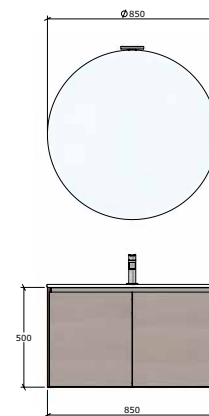

1.440 € T.T.C.
HORS-POSE

EASY LINE - GOLA

EY 07

FINITION: FRENCH GREY
POIGNÉE: PUSH PULL
PLAN: MÉTAL BIANCO KUBIK

MODELE EASY LINE - EY 07 : 1 ART.MA6558K : BAS SOUS-VASQUE 2/T
AVEC PLAN KUBIK L 105 X H 50 X P 50 € 1.230 - 1 ART. SC0533 : MIROIR
ARMOIRE FLO L 107,5 X H 75 X P 16 € 586 - 1 ART. AF1009 : SPOT À LED
ARCO CHROME BRILLANT € 154 - 1 ART. AP0135 : PORTE-SERVIETTES
TUBE AVEC ÉTAGÈRE EN VERRE L 90 X H 30 X P 35 € 184

2.154 € T.T.C.
HORS-POSE

EASY LINE - GOLA

EY 32

998 €

T.T.C.
HORS-POSE

EY 32

FINITION: NODATO BIANCO
POIGNÉE: INT. GOLA
PLAN: MINERALEMARMO PLANO

MODELE EASY GOLA - EY 32 : 1 ART. MG3556P : BAS SOUS-VASQUE 2/P AVEC PLAN PLANO L 85 X H 50 X P 50 € 710 - 1 ART. SS1100 : MIROIR ROUND L 85 X H 85 X ÉP.2 € 224 - 1 ART. AF1010 : SPOT À LED LUCK CHROME BRILLANT € 64

EY 31

FINITION: NODATO BIANCO
POIGNÉE: PIXEL
PLAN: MINERALEMARMO PLANO

MODELE EASY LINE - EY 31 : 1 ART. MA3555P : BAS SOUS-VASQUE 2 /P AVEC PLAN PLANO L 70 X H 50 X P 50 € 662 - 1 ART. SS0071 : MIROIR FRAME L 50 X H 100 X SP 3 € 204 - 1 ART. AF1006 : SPOT À LED LUCK CHROME BRILLANT € 64