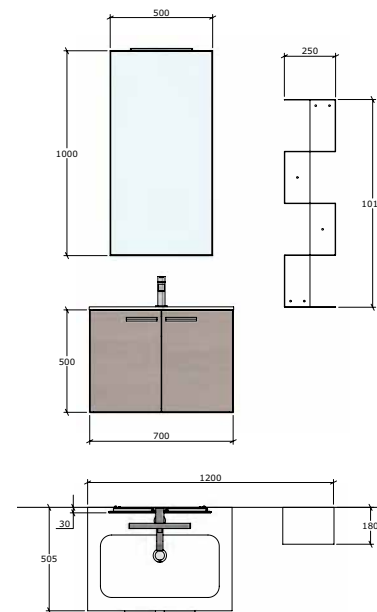

2.154 € T.T.C.
HORS-POSE

EASY LINE - GOLA

EY 32

998 €

T.T.C.
HORS-POSE

EY 32

FINITION: NODATO BIANCO
POIGNÉE: INT. GOLA
PLAN: MINERALEMARMO PLANO

MODELE EASY GOLA - EY 32 : 1 ART. MG3556P : BAS SOUS-VASQUE 2/P AVEC PLAN PLANO L 85 X H 50 X P 50 € 710 - 1 ART. SS1100 : MIROIR ROUND L 85 X H 85 X ÉP.2 € 224 - 1 ART. AF1010 : SPOT À LED LUCK CHROME BRILLANT € 64

EY 31

FINITION: NODATO BIANCO
POIGNÉE: PIXEL
PLAN: MINERALEMARMO PLANO

MODELE EASY LINE - EY 31 : 1 ART. MA3555P : BAS SOUS-VASQUE 2 /P AVEC PLAN PLANO L 70 X H 50 X P 50 € 662 - 1 ART. SS0071 : MIROIR FRAME L 50 X H 100 X SP 3 € 204 - 1 ART. AF1006 : SPOT À LED LUCK CHROME BRILLANT € 64

930 €

T.T.C.
HORS-POSE

WECTOR WR 02

FINITION: NODATO BIANCO
POIGNÉE: ZUCCA OPACO
PLAN: MINERALMARMO CHARME

MODELE WECTOR - WR 02 : 1 ART. LT6559 : BAS SOUS-VASQUE 2/T L 120 X H 50 X P 50 € 769 - 1 ART. SS2635 : MIROIR CROSS L 120 X H 75 X SP 14 € 522 - 1 ART. TAH15D : PLAN CHARME P 50,5 AU ML L 107 > 121 € 791 - 1 ART. TAH15D : PLAN CHARME P 50,5 AU ML L 107 > 121 € 791