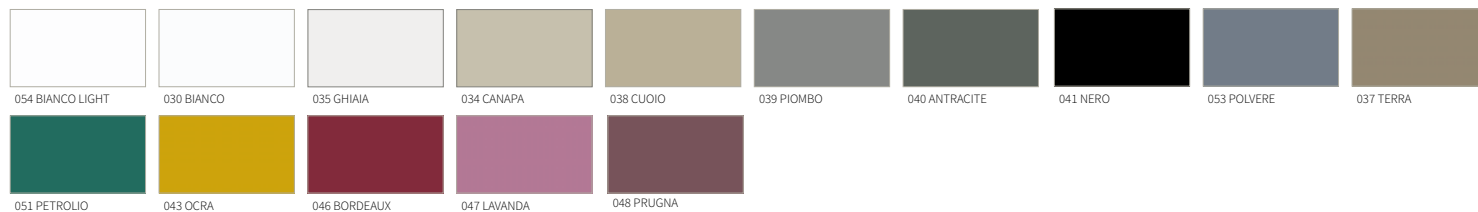

357 PANNA

359 GRIGIO PERLA

358 VISONE

367 BORDEAUX

368 VERDE MILITARE

STRATIFIE COULEUR BRILLANT - ép. 20 mm

302 BIANCO

304 PANNA

309 VISONE

305 GRIGIO SCURO

308 NERO

FINISHING

POLYMERE COULEUR MAT - ép. 20 mm

421 BIANCO LATTE MATT 423 GRIGIO SETA MATT 433 VANIGLIA MATT 425 MOCCA MATT 434 DESERTO MATT 435 BLU COBALTO MATT

POLYMERE EFFET BOIS MAT - ép. 20 mm

448 ROVERE NATURALE 458 WOOD GRIGIO 456 WOOD CHIARO

POLYMERE COULEUR BRILLANT - ép. 20 mm

410 ROSSO LUCIDO 411 BORDEAUX LUCIDO 412 MELANZANA LUCIDO 417 LAGUNA LUCIDO 418 GHISA LUCIDO 413 NERO LUCIDO

POLYMERE EFFET BOIS BRILLANT - ép. 20 mm

451 LARICE BIANCO LUCIDO 452 LARICE CENERE LUCIDO 453 LARICE TORBA LUCIDO

COULEURS LAQUEES MATES ET BRILLANTES - ép. 22 mm

VERRES LAQUES - ép. 21 mm

VERRES LAQUES SERIGRAPHIES - ép. 21 mm

SALLES DE BAINS

EASY LINE - GOLA