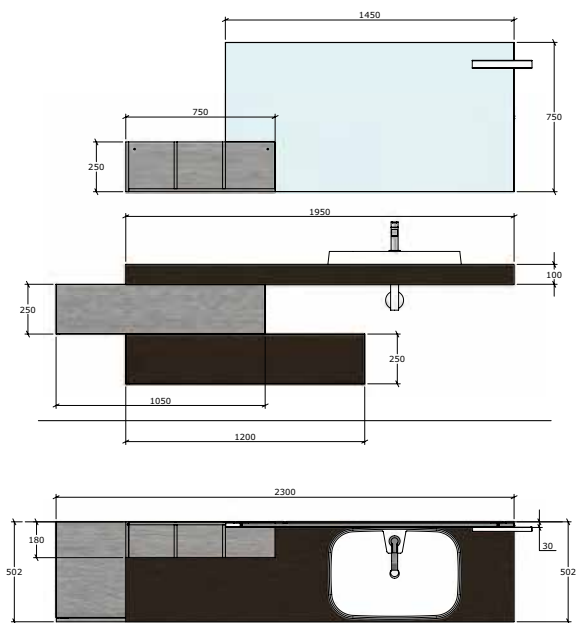

FINITION: FOLDING MALTA GRIGIO
PUSH PULL

2.768 € T.T.C.

HORS-POSE

FINITION: SABLÉ HAVANA / SABLÉ ALASKA
PUSH PULL
PLAN: MÉLAMINE FOLDING SABLÉ HAVANA

MODELE WIND - WI 41 : 1 ART. BW1259 : MEUBLE BAS FOLDING 1/T L 120 X H 25 X P 50 € 414 - 1 ART. BW1258 : MEUBLE BAS FOLDING 1/T L 105 X H 25 X P 50 € 392 - 1 ART. TFL95Q : PLAN FOLDING 10 CM P 50.2 L 191-221 € 464 - 1 ART. AX9100 : SUPPL. DÉCOUPE X VASQUE À POSER/SUR PLAN/SOUS PLAN ECO-MALTA/BOIS € 46 - 1 ART. SS2038 : MIROIR SNAP L 145 X H 75 X ÉP.2.2 € 281 - 1 ART. AF1000 : SPOT À LED METRO CHROME BRILLANT € 126 - 1 ART. PV3215 : ÉLÉM. OUVERT POUR MIROIR TETRIS ET SNAP L.75 € 204 - 1 ART. AX9001 : SUPPL. KIT CONSOLE MURAL POUR PLAN ÉPAISSEUR € 96 - 1 ART. VP0600 : VASQUE À INCASTRER SUR PLAN CHARME IN € 532

2.556 € T.T.C.
HORS-POSE

WIND

WI 41

WIND WI 43

3.092 € T.T.C.
HORS-POSE

FINITION: NODATO BIANCO
PUSH PULL
PLAN: MÉTAL BIANCO LAB

MODELE WIND - WI 40 : 1 ART. BW4559 : MEUBLE BAS FOLDING 2/T L 120 X H 50 X P 50 € 621 - 1 ART. PLAN LAB 10 CM 1/V INT. P 50.4 L 145 € 949 - 1 ART. AX9001; SUPPL. KIT CONSOLE MURAL POUR PLAN ÉPAISSEUR € 96 - 1 ART. RV0102; RANGEMENT MET. AVEC PANEAU+ÉTAGÈRE+ACC. L 35 X H 25 X P 12,5 € 181 - 1 ART. AA0210 : VERRE EN CÉRAMIQUE € 32 - 1 ART. SM0113; MIROIR AREA FINO A 1,3 MQ. € 276 - 1 ART. AF1011 : SPOT À LED NAYRA BLANC MAT € 185 - 2 ART. RT1411 ÉLÉM. HAUT MÉTAL AVEC ÉLÉM.1/P+ ÉLÉM. OUVERT L 25,5 X H 100 X P 20.4 2X € 376