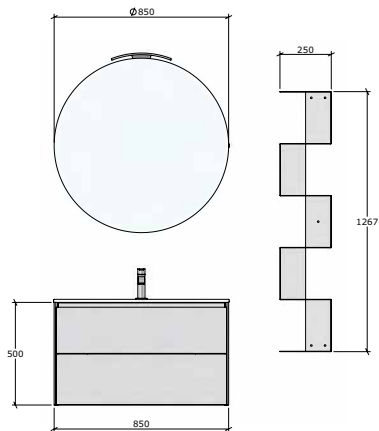

EY 02

MODELE EASY GOLA - EY 02 : 1 ART. MG6556Q ; BAS SOUS-VASQUE 2/T AVEC PLAN QUBO L 85 X H 50 X P 50 € 934 - 1 ART. SS1100 ; MIROIR ROUND L 85 X H 85 X ÉP.2.2 € 226 - 1 AF1009 ; SPOT À LED ARCO CHROME BRILLANT € 154 - 1 ART. RK0511 ; ÉLÉMENT HAUT "SNAKE" EN MÉTAL L 25 X H 125 X P 18 € 178