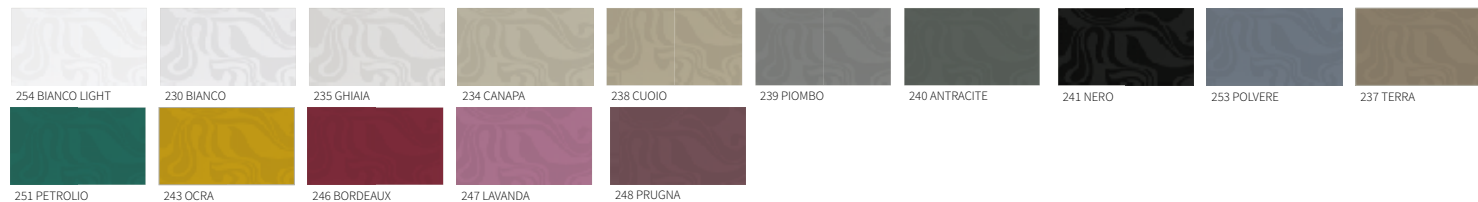

357 PANNA

359 GRIGIO PERLA

358 VISONE

367 BORDEAUX

368 VERDE MILITARE

STRATIFIE COULEUR BRILLANT - ép. 20 mm

302 BIANCO

304 PANNA

448 ROVERE NATURALE 458 WOOD GRIGIO 456 WOOD CHIARO

POLYMERE COULEUR BRILLANT - ép. 20 mm

410 ROSSO LUCIDO 411 BORDEAUX LUCIDO 412 MELANZANA LUCIDO 417 LAGUNA LUCIDO 418 GHISA LUCIDO 413 NERO LUCIDO

POLYMERE EFFET BOIS BRILLANT - ép. 20 mm

451 LARICE BIANCO LUCIDO 452 LARICE CENERE LUCIDO 453 LARICE TORBA LUCIDO

COULEURS LAQUEES MATES ET BRILLANTES - ép. 22 mm

VERRES LAQUES - ép. 21 mm

VERRES LAQUES SERIGRAPHIES - ép. 21 mm

SALLES DE BAINS

EASY LINE - GOLA