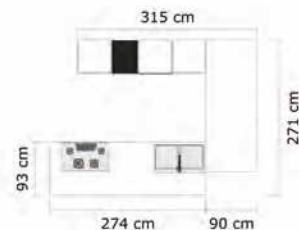

KALEA

COLLECTION

STRUCTURE: BLANC
POIGNEE: STANDARD
SOCLE: H.12 PVC/ALU
FINITION PORTES: BIANCO NEVE LUCIDO
ET NERO LUCIDO
CHARNIERES: DECELERANTES
PLAN DE TRAVAIL: STRATIFIE BIANCO