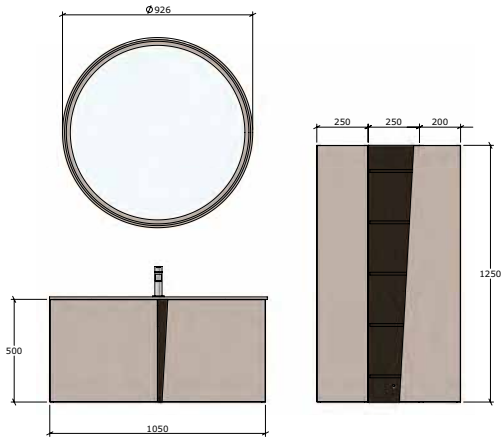

WECTOR WR 11

FINITION: CORDA LUCIDO
POIGNÉE: SABLÉ HAVANA
PLAN: STONE ARDESIA CRETA

MODELE WECTOR - WR 11 : 1 ART. LT3558 : BAS SOUS-VASQUE 2/T L 105 X H 50 X P 50 € 786 - 1 ART. SS1600 : MIROIR GLITTER SANS SWAROVSKI L 92.6 X H 92.6 X ÉP. 4 € 550 - 1 ART. CA0211 : COLONNE 1/P L 25 X H 125 X P 20 € 480 - 1 ART. RM0511 : ÉLÉMENT HAUT AVEC CÔTÉS EN MÉTAL L 25 X H 125 X P 18 € 306 - 1 ART. CD0512 : COLONNE 1/P DIAGONAL L 30 X H 125 X P 20 € 540 - 1 ART. TAT15C : PLAN STONE P 51 AU ML. L 97x106 € 734

3.396 € T.T.C.
HORS-POSE