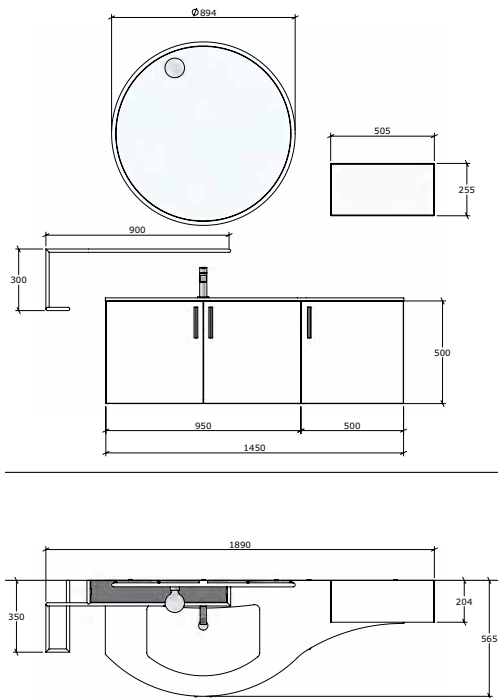

2.548 € T.T.C.
HORS-POSE

WECTOR WR 11

FINITION: CORDA LUCIDO
POIGNÉE: SABLÉ HAVANA
PLAN: STONE ARDESIA CRETA

MODELE WECTOR - WR 11 : 1 ART. LT3558 : BAS SOUS-VASQUE 2/T L 105 X H 50 X P 50 € 786 - 1 ART. SS1600 : MIROIR GLITTER SANS SWAROVSKI L 92.6 X H 92.6 X ÉP. 4 € 550 - 1 ART. CA0211 : COLONNE 1/P L 25 X H 125 X P 20 € 480 - 1 ART. RM0511 : ÉLÉMENT HAUT AVEC CÔTÉS EN MÉTAL L 25 X H 125 X P 18 € 306 - 1 ART. CD0512 : COLONNE 1/P DIAGONAL L 30 X H 125 X P 20 € 540 - 1 ART. TAT15C : PLAN STONE P 51 AU ML. L 97x106 € 734

3.396 € T.T.C.
HORS-POSE

START ROUND

STR 04

2.534 € T.T.C.
HORS-POSE

FINITION: BIANCO LUCIDO
POIGNÉE: PIXEL
PLAN: MINERALMARMO WAVE

MODELE START ROUND - STR 04 : 1 ART. LC3567 ; BAS SOUS-VASQUE ARRONDIE 2/P L 95 X H 50 X P 55 € 856 - 1 ART. BK0533 ; MEUBLE BAS 1/P CONCAVE L 50 X H 50 X P 35 € 463 - 1 ART. SS1700 ; MIROIR TUBE ARRONDIS Ø 89 L 89 X H 89 X ÉP.4 € 390 - 1 ART. RS0113 ; ÉLÉMENT HAUT AVEC CÔTÉS EN MÉTAL L 50,5 X H 25,5 X P 20,4 € 178 - 1 ART. AP0135 ; PORTE-SERVIETTES TUBE AVEC ÉTAGÈRE EN VERRE L 90 X H 30 X P 35 € 184 - 1 ART. VA0666 ; PLAN-VASQUE WAVE P 56 L 145,5 € 452

FINITION: OLMO JUTA/OLMO BIANCO
PUSH PULL
PLAN: MINERALMARMO PLANO

MODELE START LINE - STL 03 : 1 ART. LA0259 : BASE SOUS-VASQUE 1/T L 120 X H 25 X P 50 € 410 - 1 ART. BA1256 : MEUBLE BAS 1/T L 95 X H 25 X P 50 € 324 - 1 ART. PA0511 : ÉLÉMENT HAUT 1/P L 25 X H 50 X P 20 € 202 - 1 ART. PV2713 : ÉLÉMENT HAUT OUVERT "L" L 50 X H 75 X P 18 € 350 - 1 ART. SS1833 : MIROIR FLY L 95 X H 75 X ÉP12.2 € 414 - 1 ART. TLL150 : PLAN BOIS 1.4 CM AU ML P 50.2 € 60 - 1 ART. VA0154 : PLAN-VASQUE PLANO P 51 L 120.5 € 362