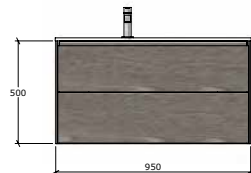

EASY LINE - GOLA

EY 06

FINITION: FRENCH GREY
POIGNÉE: INT. GOLA /PUSH PULL
PLAN: MINERALMARMO PLANO

MODELE EASY LINE - EY 06 : 1 ART. MG6557P : BAS SOUS-VASQUE
2/T AVEC PLAN PLANO L 95 X H 50 X P 50 € 919 - 1 ART. SS0071 :
MIROIR FRAME L 50 X H 100 X SP 3 € 204 - 1 ART. AF1006 - SPOT À LED
LUCK CHROME BRILLANT € 63 - 1 ART. RM0411 : ÉLÉMENT HAUT
AVEC CÔTÉS EN MÉTAL L 25 X H 100 X P 18 € 254

1.440 € T.T.C.
HORS-POSE