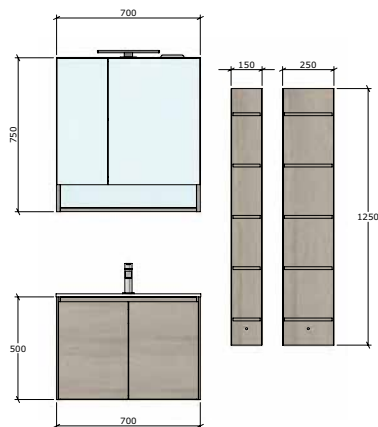

EY 01

FINITION: NODATO BIANCO
 POIGNÉE: INT. GOLA
 PLAN: MINERALMARMO PLANO

MODELE EASY GOLA - EY 01 : 1 ART. MG3555P : BAS SOUS-VASQUE 2/P AVEC PLAN PLANO L 70 X H 50 X P 50 € 634 - 1 ART. SC0632 : MIROIR ARMOIRE NAMIB L 70 X H 75 X P 15 € 494 - 1 ART. AF1006 : SPOT À LED LUCK CHROME BRILLANT € 64 - 1 ART. RMO510 : ÉLÉMENT HAUT AVEC CÔTÉS EN MÉTAL L 15 X H 125 X P 18 € 284 - 1 ART. RMO511 : ÉLÉMENT HAUT AVEC CÔTÉS EN MÉTAL L 25 X H 125 X P 18 € 306