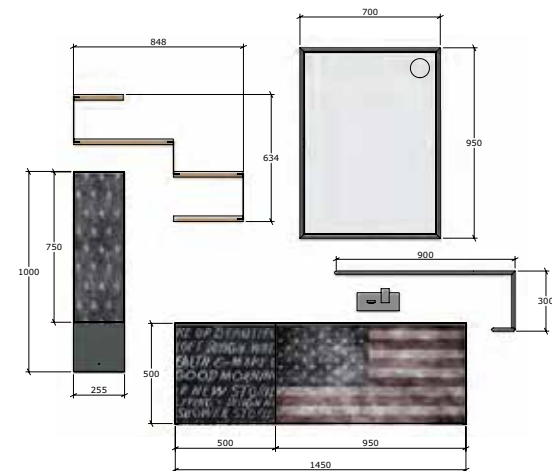

FINITION: OLMO JUTA/OLMO BIANCO
PUSH PULL
PLAN: MINERALMARMO PLANO

MODELE START LINE - STL 03 : 1 ART. LA0259 : BASE SOUS-VASQUE 1/T L 120 X H 25 X P 50 € 410 - 1 ART. BA1256 : MEUBLE BAS 1/T L 95 X H 25 X P 50 € 324 - 1 ART. PA0511 : ÉLÉMENT HAUT 1/P L 25 X H 50 X P 20 € 202 - 1 ART. PV2713 : ÉLÉMENT HAUT OUVERT "L" L 50 X H 75 X P 18 € 350 - 1 ART. SS1833 : MIROIR FLY L 95 X H 75 X ÉP12.2 € 414 - 1 ART. TLL150 : PLAN BOIS 1.4 CM AU ML P 50.2 € 60 - 1 ART. VA0154 : PLAN-VASQUE PLANO P 51 L 120.5 € 362

3.576 € T.T.C.
 HORS-POSE

3.600 € T.T.C.
HORS-POSE

FINITION: OLD AMERICA
PUSH PULL
PLAN: MÉTAL PIOMBO KUBIK

VINTAGE VT 02

MODELE VINTAGE - VT 02 : 1 ART. LA0557: BAS SOUS-VASQUE 1 / T L 95 X H 50 X P 50 € 742 - 1 ART. BY1553: MEUBLE BAS 1 / T L 50 X H 50 X P 50 € 494 - 1 ART. SS1752 : MIROIR TUBE L 70 X H 95 X ÉP. 4 € 352 - 1 ART. AP0135: PORTE-SERVIETTES TUBE AVEC ÉTAGÈRE EN VERRE L 90 X H 30 X P 35 € 184 - 1 ART. RT1411 : ÉLÉM. HAUT MÉTAL AVEC ÉLÉM.1/P+ ÉLÉM. OUVERT L 25,5 X H 100 X P 20,4 € 564 - 1 ART. AM0300: ÉTAGÈRE MOVIE L 25 € 78 - 2 ART. AM0301: ÉTAGÈRE MOVIE L 35 2X € 94 - 1 ART. AM0302: ÉTAGÈRE MOVIE L 50 € 126 - 2 ART. AM0312: CÔTÉ C POUR ÉTAGÈRE MOVIE H 22 2X € 36 - 1 ART. AM0321 : CÔTÉ Z POUR ÉTAGÈRE MOVIE H 14 € 34 - 1 ART. TNA05G: PLAN KUBIK 0.2 CM 1/V INT. P 50.4 L 145 € 724 - 1 ART. AR5004: BONDE À ÉCOULEMENT LIBRE AVEC BOUCHON ASSORTI € 42