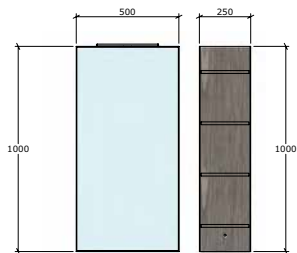

1.340 € T.T.C.
HORS-POSE

EASY LINE - GOLA EY 02

FINITION: OLMO GESSO
POIGNÉE: INT. GOLA /PUSH PULL
PLAN: CÉRAMIQUE QUBO

1.492 € T.T.C.
HORS-POSE

EASY LINE - GOLA

EY 06

FINITION: FRENCH GREY
POIGNÉE: INT. GOLA /PUSH PULL
PLAN: MINERALMARMO PLANO

MODELE EASY LINE - EY 06 : 1 ART. MG6557P : BAS SOUS-VASQUE
2/T AVEC PLAN PLANO L 95 X H 50 X P 50 € 919 - 1 ART. SS0071 :
MIROIR FRAME L 50 X H 100 X SP 3 € 204 - 1 ART. AF1006 - SPOT À LED
LUCK CHROME BRILLANT € 63 - 1 ART. RM0411 : ÉLÉMENT HAUT
AVEC CÔTÉS EN MÉTAL L 25 X H 100 X P 18 € 254