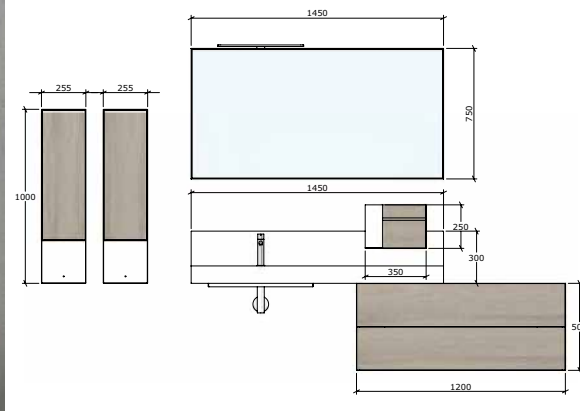

FINITION: FOLDING MALTA GRIGIO
PUSH PULL

2.768 € T.T.C.

HORS-POSE

FINITION: SABLÉ HAVANA / SABLÉ ALASKA
PUSH PULL
PLAN: MÉLAMINE FOLDING SABLÉ HAVANA

MODELE WIND - WI 41 : 1 ART. BW1259 : MEUBLE BAS FOLDING 1/T L 120 X H 25 X P 50 € 414 - 1 ART. BW1258 : MEUBLE BAS FOLDING 1/T L 105 X H 25 X P 50 € 392 - 1 ART. TFL95Q : PLAN FOLDING 10 CM P 50.2 L 191-221 € 464 - 1 ART. AX9100 : SUPPL. DÉCOUPE X VASQUE À POSER/SUR PLAN/SOUS PLAN ECO-MALTA/BOIS € 46 - 1 ART. SS2038 : MIROIR SNAP L 145 X H 75 X ÉP.2.2 € 281 - 1 ART. AF1000 : SPOT À LED METRO CHROME BRILLANT € 126 - 1 ART. PV3215 : ÉLÉM. OUVERT POUR MIROIR TETRIS ET SNAP L.75 € 204 - 1 ART. AX9001 : SUPPL. KIT CONSOLE MURAL POUR PLAN ÉPAISSEUR € 96 - 1 ART. VP0600 : VASQUE À INCASTRER SUR PLAN CHARME IN € 532

2.556 € T.T.C.
HORS-POSE

WIND

WI 41

WIND WI 43

3.092 € T.T.C.
HORS-POSE

FINITION: NODATO BIANCO
PUSH PULL
PLAN: MÉTAL BIANCO LAB

MODELE WIND - WI 40 : 1 ART. BW4559 : MEUBLE BAS FOLDING 2/T L 120 X H 50 X P 50 € 621 - 1 ART. PLAN LAB 10 CM 1/V INT. P 50.4 L 145 € 949 - 1 ART. AX9001; SUPPL. KIT CONSOLE MURAL POUR PLAN ÉPAISSEUR € 96 - 1 ART. RV0102; RANGEMENT MET. AVEC PANEAU+ÉTAGÈRE+ACC. L 35 X H 25 X P 12,5 € 181 - 1 ART. AA0210 : VERRE EN CÉRAMIQUE € 32 - 1 ART. SM0113; MIROIR AREA FINO A 1,3 MQ. € 276 - 1 ART. AF1011 : SPOT À LED NAYRA BLANC MAT € 185 - 2 ART. RT1411 ÉLÉM. HAUT MÉTAL AVEC ÉLÉM.1/P+ ÉLÉM. OUVERT L 25,5 X H 100 X P 20.4 2X € 376