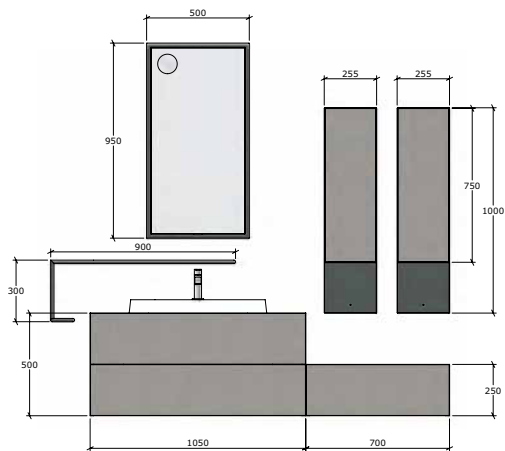

3.576 € T.T.C.
 HORS-POSE

3.600 € T.T.C.
HORS-POSE

FINITION: OLD AMERICA
PUSH PULL
PLAN: MÉTAL PIOMBO KUBIK

VINTAGE VT 02

MODELE VINTAGE - VT 02 : 1 ART. LA0557: BAS SOUS-VASQUE 1 / T L 95 X H 50 X P 50 € 742 - 1 ART. BY1553: MEUBLE BAS 1 / T L 50 X H 50 X P 50 € 494 - 1 ART. SS1752 : MIROIR TUBE L 70 X H 95 X ÉP. 4 € 352 - 1 ART. AP0135: PORTE-SERVIETTES TUBE AVEC ÉTAGÈRE EN VERRE L 90 X H 30 X P 35 € 184 - 1 ART. RT1411 : ÉLÉM. HAUT MÉTAL AVEC ÉLÉM.1/P+ ÉLÉM. OUVERT L 25,5 X H 100 X P 20,4 € 564 - 1 ART. AM0300: ÉTAGÈRE MOVIE L 25 € 78 - 2 ART. AM0301: ÉTAGÈRE MOVIE L 35 2X € 94 - 1 ART. AM0302: ÉTAGÈRE MOVIE L 50 € 126 - 2 ART. AM0312: CÔTÉ C POUR ÉTAGÈRE MOVIE H 22 2X € 36 - 1 ART. AM0321 : CÔTÉ Z POUR ÉTAGÈRE MOVIE H 14 € 34 - 1 ART. TNA05G: PLAN KUBIK 0.2 CM 1/V INT. P 50.4 L 145 € 724 - 1 ART. AR5004: BONDE À ÉCOULEMENT LIBRE AVEC BOUCHON ASSORTI € 42

WIND WI 40

MODELE WIND - WI 40 : 1 ARTLW6558 : BASE SOUS-VASQUE FOLDING 2/T L 105 X H 50 X P 50 € 638 - 1 ART. BW1255 : MEUBLE BAS FOLDING 1/T L 70 X H 25 X P 50 € 338 - 2 ART. RT1411 : ÉLÉM. HAUT MÉTAL AVEC ÉLÉM.1/P+ ÉLÉM. OUVERT L 25,5 X H 100 X P 20.4 2X€ 376 - 1 ART. SS1713 : MIROIR TUBE L 95 X H 50 X ÉP.4 € 324 - 1 ART. AP0135 : PORTE-SERVIETTES TUBE AVEC ÉTAGÈRE EN VERRE L 90 X H 30 X P 35 € 184 - 1 ARTVP0600 : VASQUE À INCASTRER SUR PLAN CHARME-IN € 532