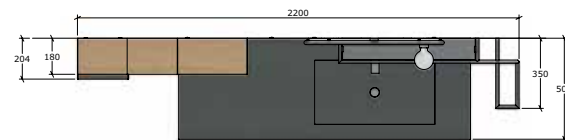

FINITION: OLMO JUTA/OLMO BIANCO
PUSH PULL
PLAN: MINERALMARMO PLANO

MODELE START LINE - STL 03 : 1 ART. LA0259 : BASE SOUS-VASQUE 1/T L 120 X H 25 X P 50 € 410 - 1 ART. BA1256 : MEUBLE BAS 1/T L 95 X H 25 X P 50 € 324 - 1 ART. PA0511 : ÉLÉMENT HAUT 1/P L 25 X H 50 X P 20 € 202 - 1 ART. PV2713 : ÉLÉMENT HAUT OUVERT "L" L 50 X H 75 X P 18 € 350 - 1 ART. SS1833 : MIROIR FLY L 95 X H 75 X ÉP12.2 € 414 - 1 ART. TLL150 : PLAN BOIS 1.4 CM AU ML P 50.2 € 60 - 1 ART. VA0154 : PLAN-VASQUE PLANO P 51 L 120.5 € 362

START LINE STL 03

2.122 € T.T.C.
HORS-POSE

VINTAGE

VT 01

FINITION: OLD AMERICA
 PUSH PULL
 PLAN: ECOMALTA ANTRACITE

MODELE VINTAGE - VT 01 : 1 ART. LA6559 : BASE SOUS-VASQUE 2/T L 120 X H 50 X P 50 € 950 - 1 ART. SS1871 : MIROIR FLY L 50 X H 100 X ÉP122 € 386 - 1 ART. RS3113 : ÉLÉMENT HAUT EN MÉTAL AVEC ÉLÉM.1/P BASCULANTE L 505 X H 255 X P 20.4 € 338 - 1 ART. RT1411 : ÉLÉM. HAUT MÉTAL AVEC ÉLÉM.1/P+ ÉLÉM. OUVERT L 25.5 X H 100 X P 20.4 € 420 - 1 ART. TLE950 : PLAN SAMOA 10 CM AU ML P 50.2 € 1.120 - 1 ART. AX9506 : SUPPLÉMENT VASQUE ECOMALTA L.60 € 362

3.576 € T.T.C.
 HORS-POSE

3.600 € T.T.C.
HORS-POSE

FINITION: OLD AMERICA
PUSH PULL
PLAN: MÉTAL PIOMBO KUBIK

VINTAGE VT 02

MODELE VINTAGE - VT 02 : 1 ART. LA0557: BAS SOUS-VASQUE 1 / T L 95 X H 50 X P 50 € 742 - 1 ART. BY1553: MEUBLE BAS 1 / T L 50 X H 50 X P 50 € 494 - 1 ART. SS1752 : MIROIR TUBE L 70 X H 95 X ÉP. 4 € 352 - 1 ART. AP0135: PORTE-SERVIETTES TUBE AVEC ÉTAGÈRE EN VERRE L 90 X H 30 X P 35 € 184 - 1 ART. RT1411 : ÉLÉM. HAUT MÉTAL AVEC ÉLÉM.1/P+ ÉLÉM. OUVERT L 25,5 X H 100 X P 20,4 € 564 - 1 ART. AM0300: ÉTAGÈRE MOVIE L 25 € 78 - 2 ART. AM0301: ÉTAGÈRE MOVIE L 35 2X € 94 - 1 ART. AM0302: ÉTAGÈRE MOVIE L 50 € 126 - 2 ART. AM0312: CÔTÉ C POUR ÉTAGÈRE MOVIE H 22 2X € 36 - 1 ART. AM0321 : CÔTÉ Z POUR ÉTAGÈRE MOVIE H 14 € 34 - 1 ART. TNA05G: PLAN KUBIK 0.2 CM 1/V INT. P 50.4 L 145 € 724 - 1 ART. AR5004: BONDE À ÉCOULEMENT LIBRE AVEC BOUCHON ASSORTI € 42