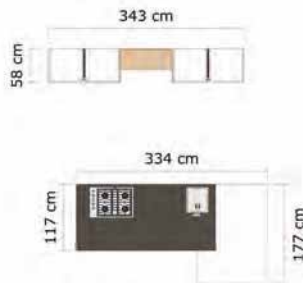

OFFRE PROMOTIONELLE, LES MEUBLES NE PEUVENT ETRE VENDUS SEPAREMENT