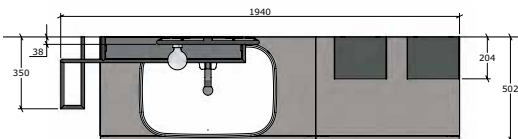

WIND WI 40

MODELE WIND - WI 40 : 1 ARTLW6558 : BASE SOUS-VASQUE FOLDING 2/T L 105 X H 50 X P 50 € 638 - 1 ART. BW1255 : MEUBLE BAS FOLDING 1/T L 70 X H 25 X P 50 € 338 - 2 ART. RT1411 : ÉLÉM. HAUT MÉTAL AVEC ÉLÉM.1/P+ ÉLÉM. OUVERT L 25,5 X H 100 X P 20.4 2X€ 376 - 1 ART. SS1713 : MIROIR TUBE L 95 X H 50 X ÉP.4 € 324 - 1 ART. AP0135 : PORTE-SERVIETTES TUBE AVEC ÉTAGÈRE EN VERRE L 90 X H 30 X P 35 € 184 - 1 ARTVP0600 : VASQUE À INCASTRER SUR PLAN CHARME-IN € 532