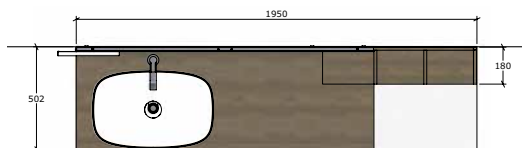

2.154 € T.T.C.
HORS-POSE

EASY LINE - GOLA

EY 32

998 €

T.T.C.
HORS-POSE

EY 32

FINITION: NODATO BIANCO
POIGNÉE: INT. GOLA
PLAN: MINERALEMARMO PLANO

MODELE EASY GOLA - EY 32 : 1 ART. MG3556P : BAS SOUS-VASQUE 2/P AVEC PLAN PLANO L 85 X H 50 X P 50 € 710 - 1 ART. SS1100 : MIROIR ROUND L 85 X H 85 X ÉP.2 € 224 - 1 ART. AF1010 : SPOT À LED LUCK CHROME BRILLANT € 64

EY 31

FINITION: NODATO BIANCO
POIGNÉE: PIXEL
PLAN: MINERALEMARMO PLANO

MODELE EASY LINE - EY 31 : 1 ART. MA3555P : BAS SOUS-VASQUE 2 /P AVEC PLAN PLANO L 70 X H 50 X P 50 € 662 - 1 ART. SS0071 : MIROIR FRAME L 50 X H 100 X SP 3 € 204 - 1 ART. AF1006 : SPOT À LED LUCK CHROME BRILLANT € 64

930 €

T.T.C.
HORS-POSE

WECTOR WR 02

FINITION: NODATO BIANCO
POIGNÉE: ZUCCA OPACO
PLAN: MINERALMARMO CHARME

MODELE WECTOR - WR 02 : 1 ART. LT6559 : BAS SOUS-VASQUE 2/T L 120 X H 50 X P 50 € 769 - 1 ART. SS2635 : MIROIR CROSS L 120 X H 75 X SP 14 € 522 - 1 ART. TAH15D : PLAN CHARME P 50,5 AU ML L 107 > 121 € 791 - 1 ART. TAH15D : PLAN CHARME P 50,5 AU ML L 107 > 121 € 791

2.082 € T.T.C.
HORS-POSE

WECTOR WR 05

FINITION: BIANCO OPACO
POIGNÉE: NODATO MIELE
PLAN: MÉLAMINE FOLDING NODATO MIELE

MODELE WECTOR - WR 05 : 1 ART. BT4559 : MEUBLE BAS 2/T L 120 X H 50 X P 50 € 892 - 1 ART. TLL150 : PLAN BOIS 1.4 CM AU ML, P 50.2 € 150 - 1 ART. SS2038 : MIROIR SNAP L 145 X H 75 X ÉP.2.2 € 282 - 1 ART. AF1000 : SPOT À LED METRO CHROME BRILLANT € 126 - 1 ART. PV3215 : ÉLÉM. OUVERT POUR MIROIR TETRIS ET SNAP L.75 € 204 - 1 ART. TFL95H : PLAN FOLDING 10 CM P 50.2 L 141x156 € 346 - 1 ART. AX9001 : SUPPL. KIT CONSOLE MURAL POUR PLAN ÉPAISSEUR € 96 - 1 ART. VT1200 : VASQUE À POSER ÉLITE € 452