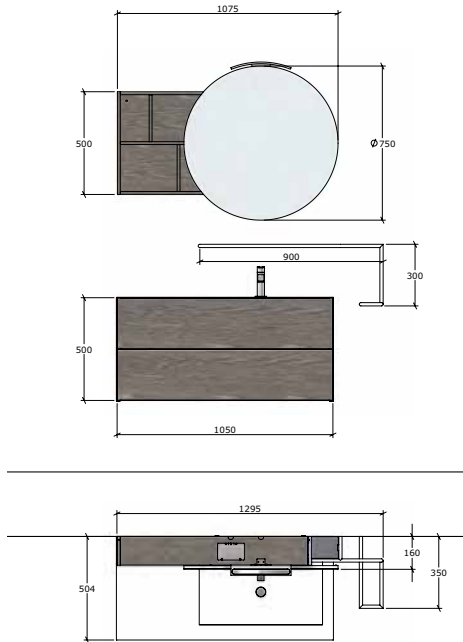

1.340 € T.T.C.
HORS-POSE

EASY LINE - GOLA EY 02

FINITION: OLMO GESSO
POIGNÉE: INT. GOLA /PUSH PULL
PLAN: CÉRAMIQUE QUBO

1.492 € T.T.C.
HORS-POSE

EASY LINE - GOLA

EY 06

FINITION: FRENCH GREY
POIGNÉE: INT. GOLA /PUSH PULL
PLAN: MINERALMARMO PLANO

MODELE EASY LINE - EY 06 : 1 ART. MG6557P : BAS SOUS-VASQUE
2/T AVEC PLAN PLANO L 95 X H 50 X P 50 € 919 - 1 ART. SS0071 :
MIROIR FRAME L 50 X H 100 X SP 3 € 204 - 1 ART. AF1006 - SPOT À LED
LUCK CHROME BRILLANT € 63 - 1 ART. RM0411 : ÉLÉMENT HAUT
AVEC CÔTÉS EN MÉTAL L 25 X H 100 X P 18 € 254

1.440 € T.T.C.
HORS-POSE

EASY LINE - GOLA

EY 07

FINITION: FRENCH GREY
POIGNÉE: PUSH PULL
PLAN: MÉTAL BIANCO KUBIK

MODELE EASY LINE - EY 07 : 1 ART.MA6558K : BAS SOUS-VASQUE 2/T
AVEC PLAN KUBIK L 105 X H 50 X P 50 € 1.230 - 1 ART. SC0533 : MIROIR
ARMOIRE FLO L 107,5 X H 75 X P 16 € 586 - 1 ART. AF1009 : SPOT À LED
ARCO CHROME BRILLANT € 154 - 1 ART. AP0135 : PORTE-SERVIETTES
TUBE AVEC ÉTAGÈRE EN VERRE L 90 X H 30 X P 35 € 184

2.154 € T.T.C.
HORS-POSE

EASY LINE - GOLA

EY 32

998 €

T.T.C.
HORS-POSE

EY 32

FINITION: NODATO BIANCO
POIGNÉE: INT. GOLA
PLAN: MINERALEMARMO PLANO

MODELE EASY GOLA - EY 32 : 1 ART. MG3556P : BAS SOUS-VASQUE 2/P AVEC PLAN PLANO L 85 X H 50 X P 50 € 710 - 1 ART. SS1100 : MIROIR ROUND L 85 X H 85 X ÉP.2 € 224 - 1 ART. AF1010 : SPOT À LED LUCK CHROME BRILLANT € 64