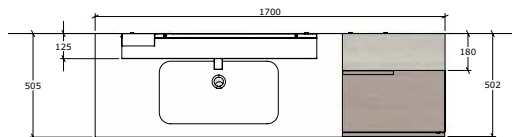

3.396 € T.T.C.
HORS-POSE

START ROUND

STR 04

2.534 € T.T.C.
HORS-POSE

FINITION: BIANCO LUCIDO
POIGNÉE: PIXEL
PLAN: MINERALMARMO WAVE

MODELE START ROUND - STR 04 : 1 ART. LC3567 ; BAS SOUS-VASQUE ARRONDIE 2/P L 95 X H 50 X P 55 € 856 - 1 ART. BK0533 ; MEUBLE BAS 1/P CONCAVE L 50 X H 50 X P 35 € 463 - 1 ART. SS1700 ; MIROIR TUBE ARRONDIS Ø 89 L 89 X H 89 X ÉP.4 € 390 - 1 ART. RS0113 ; ÉLÉMENT HAUT AVEC CÔTÉS EN MÉTAL L 50,5 X H 25,5 X P 20,4 € 178 - 1 ART. AP0135 ; PORTE-SERVIETTES TUBE AVEC ÉTAGÈRE EN VERRE L 90 X H 30 X P 35 € 184 - 1 ART. VA0666 ; PLAN-VASQUE WAVE P 56 L 145,5 € 452

FINITION: OLMO JUTA/OLMO BIANCO
PUSH PULL
PLAN: MINERALMARMO PLANO

MODELE START LINE - STL 03 : 1 ART. LA0259 : BASE SOUS-VASQUE 1/T L 120 X H 25 X P 50 € 410 - 1 ART. BA1256 : MEUBLE BAS 1/T L 95 X H 25 X P 50 € 324 - 1 ART. PA0511 : ÉLÉMENT HAUT 1/P L 25 X H 50 X P 20 € 202 - 1 ART. PV2713 : ÉLÉMENT HAUT OUVERT "L" L 50 X H 75 X P 18 € 350 - 1 ART. SS1833 : MIROIR FLY L 95 X H 75 X ÉP12.2 € 414 - 1 ART. TLL150 : PLAN BOIS 1.4 CM AU ML P 50.2 € 60 - 1 ART. VA0154 : PLAN-VASQUE PLANO P 51 L 120.5 € 362