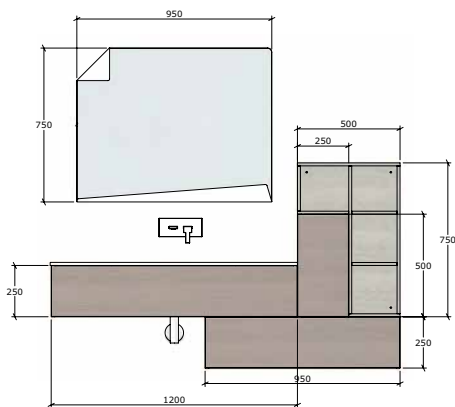

3.396 € T.T.C.
HORS-POSE

START ROUND

STR 04

2.534 € T.T.C.
HORS-POSE

FINITION: BIANCO LUCIDO
POIGNÉE: PIXEL
PLAN: MINERALMARMO WAVE

MODELE START ROUND - STR 04 : 1 ART. LC3567 ; BAS SOUS-VASQUE ARRONDIE 2/P L 95 X H 50 X P 55 € 856 - 1 ART. BK0533 ; MEUBLE BAS 1/P CONCAVE L 50 X H 50 X P 35 € 463 - 1 ART. SS1700 ; MIROIR TUBE ARRONDIS Ø 89 L 89 X H 89 X ÉP.4 € 390 - 1 ART. RS0113 ; ÉLÉMENT HAUT AVEC CÔTÉS EN MÉTAL L 50,5 X H 25,5 X P 20,4 € 178 - 1 ART. AP0135 ; PORTE-SERVIETTES TUBE AVEC ÉTAGÈRE EN VERRE L 90 X H 30 X P 35 € 184 - 1 ART. VA0666 ; PLAN-VASQUE WAVE P 56 L 145,5 € 452

FINITION: OLMO JUTA/OLMO BIANCO
PUSH PULL
PLAN: MINERALMARMO PLANO

MODELE START LINE - STL 03 : 1 ART. LA0259 : BASE SOUS-VASQUE 1/T L 120 X H 25 X P 50 € 410 - 1 ART. BA1256 : MEUBLE BAS 1/T L 95 X H 25 X P 50 € 324 - 1 ART. PA0511 : ÉLÉMENT HAUT 1/P L 25 X H 50 X P 20 € 202 - 1 ART. PV2713 : ÉLÉMENT HAUT OUVERT "L" L 50 X H 75 X P 18 € 350 - 1 ART. SS1833 : MIROIR FLY L 95 X H 75 X ÉP12.2 € 414 - 1 ART. TLL150 : PLAN BOIS 1.4 CM AU ML P 50.2 € 60 - 1 ART. VA0154 : PLAN-VASQUE PLANO P 51 L 120.5 € 362