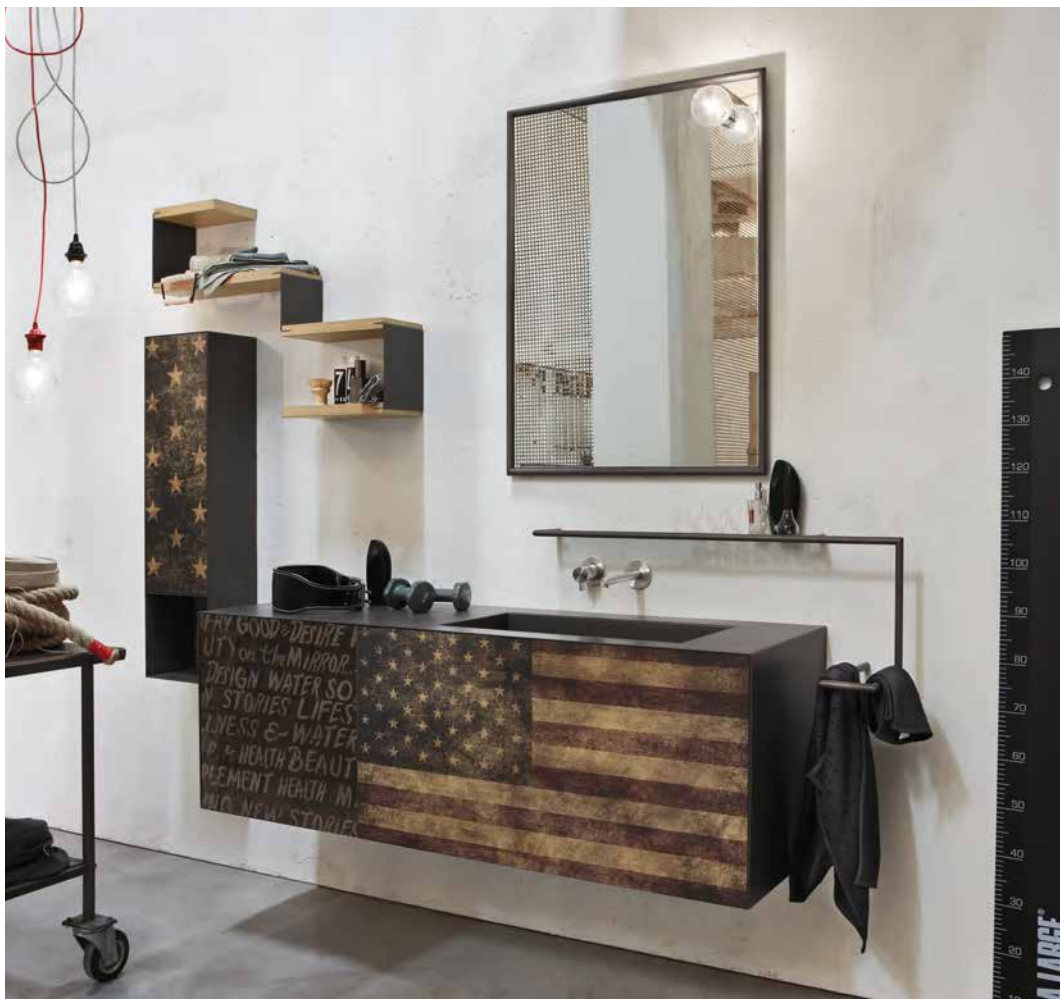

START LINE STL 03

2.122 € T.T.C.
HORS-POSE

VINTAGE

VT 01

FINITION: OLD AMERICA
 PUSH PULL
 PLAN: ECOMALTA ANTRACITE

MODELE VINTAGE - VT 01 : 1 ART. LA6559 : BASE SOUS-VASQUE 2/T L 120 X H 50 X P 50 € 950 - 1 ART. SS1871 : MIROIR FLY L 50 X H 100 X ÉP122 € 386 - 1 ART. RS3113 : ÉLÉMENT HAUT EN MÉTAL AVEC ÉLÉM.1/P BASCULANTE L 505 X H 255 X P 20.4 € 338 - 1 ART. RT1411 : ÉLÉM. HAUT MÉTAL AVEC ÉLÉM.1/P+ ÉLÉM. OUVERT L 25.5 X H 100 X P 20.4 € 420 - 1 ART. TLE950 : PLAN SAMOA 10 CM AU ML P 50.2 € 1.120 - 1 ART. AX9506 : SUPPLÉMENT VASQUE ECOMALTA L.60 € 362

3.576 € T.T.C.
 HORS-POSE

3.600 € T.T.C.
HORS-POSE

FINITION: OLD AMERICA
PUSH PULL
PLAN: MÉTAL PIOMBO KUBIK

VINTAGE VT 02

MODELE VINTAGE - VT 02 : 1 ART. LA0557: BAS SOUS-VASQUE 1 / T L 95 X H 50 X P 50 € 742 - 1 ART. BY1553: MEUBLE BAS 1 / T L 50 X H 50 X P 50 € 494 - 1 ART. SS1752 : MIROIR TUBE L 70 X H 95 X ÉP. 4 € 352 - 1 ART. AP0135: PORTE-SERVIETTES TUBE AVEC ÉTAGÈRE EN VERRE L 90 X H 30 X P 35 € 184 - 1 ART. RT1411 : ÉLÉM. HAUT MÉTAL AVEC ÉLÉM.1/P+ ÉLÉM. OUVERT L 25,5 X H 100 X P 20,4 € 564 - 1 ART. AM0300: ÉTAGÈRE MOVIE L 25 € 78 - 2 ART. AM0301: ÉTAGÈRE MOVIE L 35 2X € 94 - 1 ART. AM0302: ÉTAGÈRE MOVIE L 50 € 126 - 2 ART. AM0312: CÔTÉ C POUR ÉTAGÈRE MOVIE H 22 2X € 36 - 1 ART. AM0321 : CÔTÉ Z POUR ÉTAGÈRE MOVIE H 14 € 34 - 1 ART. TNA05G: PLAN KUBIK 0.2 CM 1/V INT. P 50.4 L 145 € 724 - 1 ART. AR5004: BONDE À ÉCOULEMENT LIBRE AVEC BOUCHON ASSORTI € 42