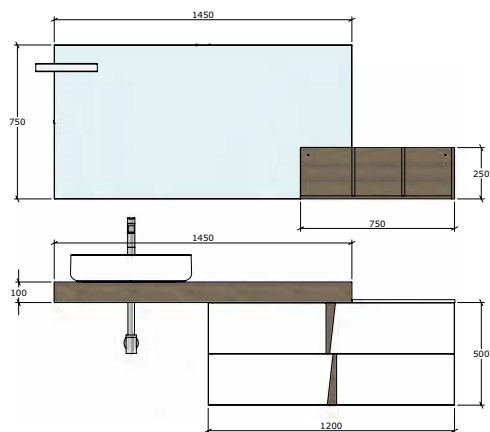

930 €

T.T.C.
HORS-POSE

WECTOR WR 02

FINITION: NODATO BIANCO
POIGNÉE: ZUCCA OPACO
PLAN: MINERALMARMO CHARME

MODELE WECTOR - WR 02 : 1 ART. LT6559 : BAS SOUS-VASQUE 2/T L 120 X H 50 X P 50 € 769 - 1 ART. SS2635 : MIROIR CROSS L 120 X H 75 X SP 14 € 522 - 1 ART. TAH15D : PLAN CHARME P 50,5 AU ML L 107 > 121 € 791 - 1 ART. TAH15D : PLAN CHARME P 50,5 AU ML L 107 > 121 € 791

2.082 € T.T.C.
HORS-POSE

WECTOR WR 05

FINITION: BIANCO OPACO
POIGNÉE: NODATO MIELE
PLAN: MÉLAMINE FOLDING NODATO MIELE

MODELE WECTOR - WR 05 : 1 ART. BT4559 : MEUBLE BAS 2/T L 120 X H 50 X P 50 € 892 - 1 ART. TLL150 : PLAN BOIS 1.4 CM AU ML, P 50.2 € 150 - 1 ART. SS2038 : MIROIR SNAP L 145 X H 75 X ÉP.2.2 € 282 - 1 ART. AF1000 : SPOT À LED METRO CHROME BRILLANT € 126 - 1 ART. PV3215 : ÉLÉM. OUVERT POUR MIROIR TETRIS ET SNAP L.75 € 204 - 1 ART. TFL95H : PLAN FOLDING 10 CM P 50.2 L 141x156 € 346 - 1 ART. AX9001 : SUPPL. KIT CONSOLE MURAL POUR PLAN ÉPAISSEUR € 96 - 1 ART. VT1200 : VASQUE À POSER ÉLITE € 452