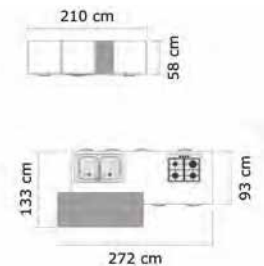

SHARON

COLLECTION

STRUCTURE: BLANC
POIGNEE: STANDARD
SOCLE: H.12 PVC/ALU
FINITION PORTES: SHERWOOD GESSO
CHARNIERES: DECELERANTES
PLAN DE TRAVAIL: STRAT BIANCO