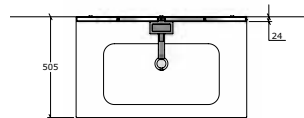

2.154 € T.T.C.
HORS-POSE

EASY LINE - GOLA

EY 32

998 €

T.T.C.
HORS-POSE

EY 32

FINITION: NODATO BIANCO
POIGNÉE: INT. GOLA
PLAN: MINERALEMARMO PLANO

MODELE EASY GOLA - EY 32 : 1 ART. MG3556P : BAS SOUS-VASQUE 2/P AVEC PLAN PLANO L 85 X H 50 X P 50 € 710 - 1 ART. SS1100 : MIROIR ROUND L 85 X H 85 X ÉP.2 € 224 - 1 ART. AF1010 : SPOT À LED LUCK CHROME BRILLANT € 64

EY 31

FINITION: NODATO BIANCO
POIGNÉE: PIXEL
PLAN: MINERALEMARMO PLANO

MODELE EASY LINE - EY 31 : 1 ART. MA3555P : BAS SOUS-VASQUE 2 /P AVEC PLAN PLANO L 70 X H 50 X P 50 € 662 - 1 ART. SS0071 : MIROIR FRAME L 50 X H 100 X SP 3 € 204 - 1 ART. AF1006 : SPOT À LED LUCK CHROME BRILLANT € 64